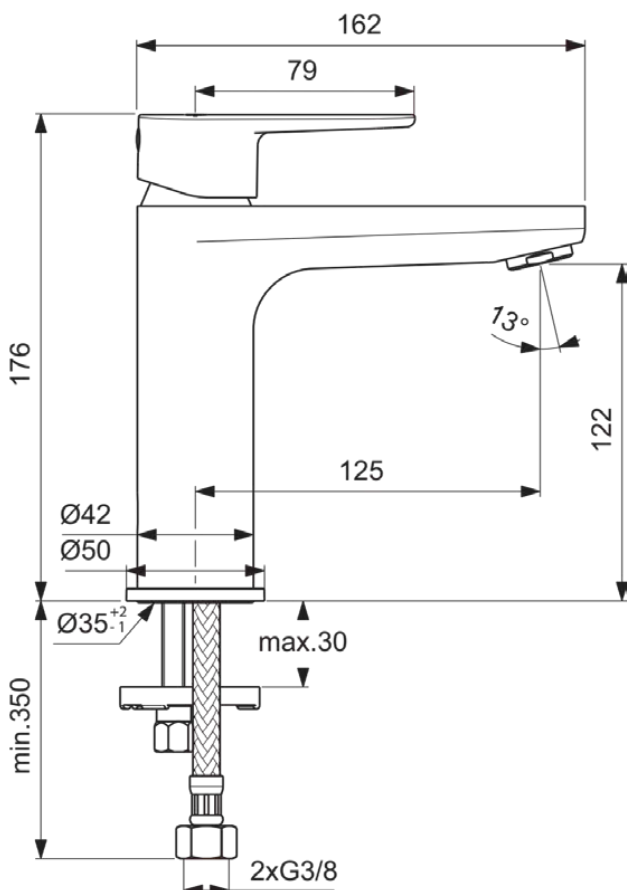

## BC554XG

CERAFINE MODEL O | Waschtischarmatur 50x162x176 mm, 125 mm vertikaler Abstand bis Mitte Auslauf in schwarz, 5 l/min (3 bar), ohne Ablaufgarnitur | EasyFix, EPD, FirmaFlow

### Allgemeine Informationen

|                        |                     |
|------------------------|---------------------|
| Produktkategorie:      | Waschtischarmaturen |
| Produktart:            | Waschtischarmatur   |
| Marke:                 | Ideal Standard      |
| Kollektion:            | CERAFINE MODEL O    |
| Designer:              | Ideal Standard      |
| Colour:                | XG - Schwarz        |
| Oberflächenveredelung: | Matt                |
| Maximale Höhe (mm):    | 176                 |
| Maximale Breite (mm):  | 50                  |
| Ausladung (mm):        | 162                 |
| Befestigungsart:       | EasyFix             |
| Nettogewicht (kg):     | 1.20                |
| VVS:                   | 701417321           |
| EAN Code:              | 3800861101307       |