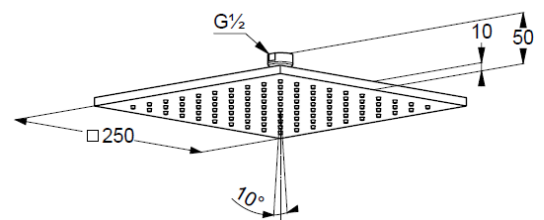

## Technische Daten/ Technical Data

KLUDI A-QA  
Kopfbrause 1 S  
250mm  
DN 15

Artikel- Nr.:  
6442505-00WR9

Oberfläche:  
05 chrom

Artikeltext  
Hersteller KLUDI GmbH & Co. KG  
Typ: KLUDI A-QA  
Kopfbrause 1 S  
250mm  
Artikel- Nr.: 6442505-00WR9

Kopfbrause 1 S  
mit einer Strahlart  
mit Kalkschnellreinigung  
Durchflussmenge bei 3 bar 8 l/min.  
Anschlussgewinde G $\frac{1}{2}$   
mit Kugelgelenk  
250mm x 250mm  
Siebdichtung

### Maßzeichnung/ Dimensional drawing