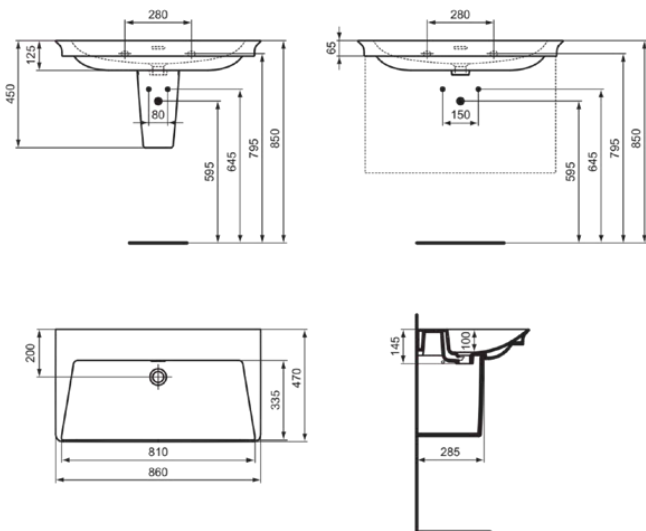

LDV

E2701MA

LDV | Möbelwaschtisch 860x470x145 mm in weiß, ohne Hahnloch, mit Überlauf | IdealPlus

Bild & Zeichnung

Allgemeine Informationen

Produktkategorie:	Waschtische
Produktart:	Möbelwaschtisch
Marke:	Ideal Standard
Kollektion:	LDV
Designer:	Palomba Serafini Associati
Colour:	MA - Weiß
Oberflächenveredelung:	glänzend
Maximale Höhe (mm):	145
Maximale Breite (mm):	860
Ausladung (mm):	470
Befestigungsart:	Befestigungsschrauben
Nettogewicht (kg):	23.00
EAN Code:	5017830564164

LDV

E2701MA

LDV | Möbelwaschtisch 860x470x145 mm in weiß, ohne Hahnloch, mit Überlauf | IdealPlus

Montageart:

wandhängend

Ihr Kontakt vor Ort:

België • Belgique

Ideal Standard Produktions-GmbH
Corporate Village - Frame 21 Building
Da Vincilaan 2
B-1935 Zaventem
☎ +32 2 325 66 00
✉ +32 2 325 66 01
www.idealstandard.be