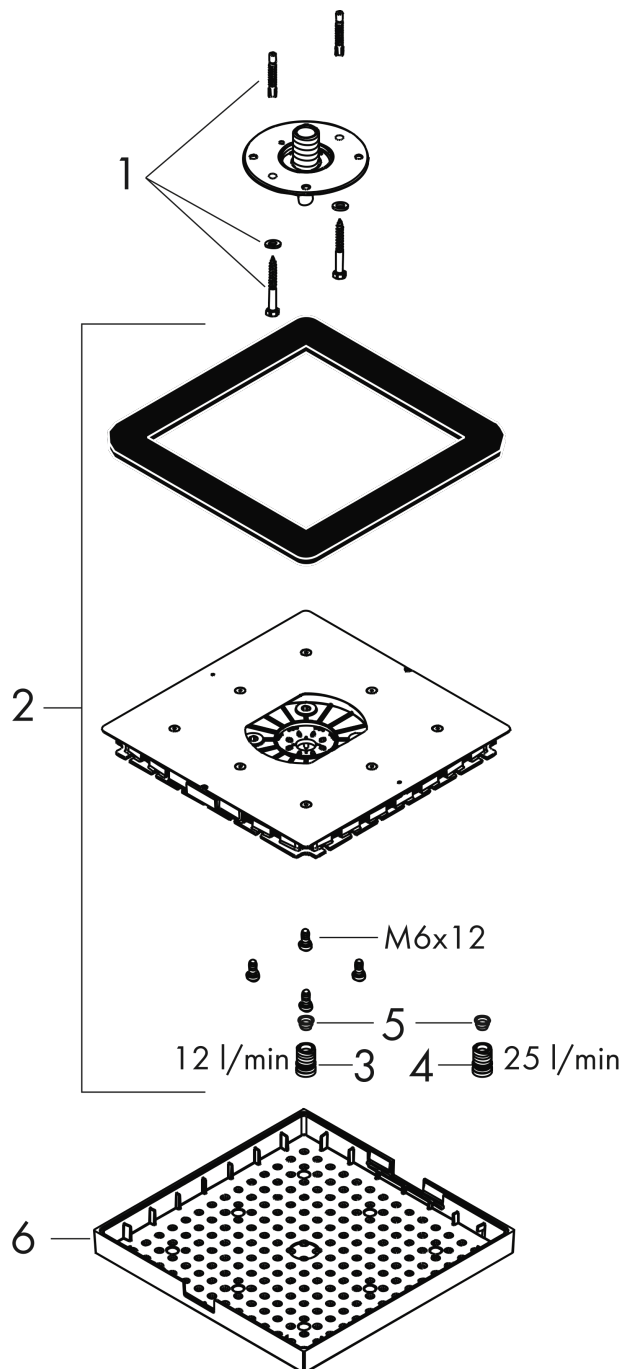

### Kopfbrause 240/240 1jet Decke

Oberfläche: **Brushed Black Chrome**

Artikelnummer: **10924340**

#### Merkmale

- Brausekopfgröße: 240 x 240 mm
- Strahlart: RainAir
- Material Strahlscheibe: Metall
- maximale Durchflussmenge bei 3 bar: 12 l/min
- Durchflussmenge RainAir Strahl (bei 3 bar): 12 l/min
- Durchflussmenge erweiterbar auf 25 l/min
- Mindestfließdruck: 2 bar
- Strahlscheibe zur Reinigung abnehmbar
- Montage: Decke - Unterputz Installation
- Anschlussgewinde G ½
- für Durchlauferhitzer geeignet

### Durchflussdiagramm

Die Verbrauchswerte wurden praxisnah mit den dazugehörigen Armaturen (Thermostat/Mischer/Unterputzventil) gemessen.

**AXOR ShowerSolutions**  
**Kopfbrause 240/240 1jet Decke**  
 Oberfläche: **Brushed Black Chrome** Artikelnummer: **10924340**

## Explosionszeichnung

Baujahr: >11/16

**AXOR ShowerSolutions**

**Kopfbrause 240/240 1jet Decke**

Oberfläche: **Brushed Black Chrome**

Artikelnummer: **10924340**

**Ersatzteilliste**

Baujahr: >11/16