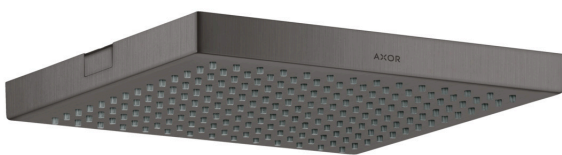

AXOR ShowerSolutions

Kopfbrause 240/240 1jet Decke

Oberfläche: **Brushed Black Chrome**

Artikelnummer: **10924340**

Merkmale

- Brausekopfgröße: 240 x 240 mm
- Strahlart: RainAir
- Material Strahlscheibe: Metall
- maximale Durchflussmenge bei 3 bar: 12 l/min
- Durchflussmenge RainAir Strahl (bei 3 bar): 12 l/min
- Durchflussmenge erweiterbar auf 25 l/min
- Mindestfließdruck: 2 bar
- Strahlscheibe zur Reinigung abnehmbar
- Montage: Decke - Unterputz Installation
- Anschlussgewinde G ½
- für Durchlauferhitzer geeignet

Technologie

Produktabbildung