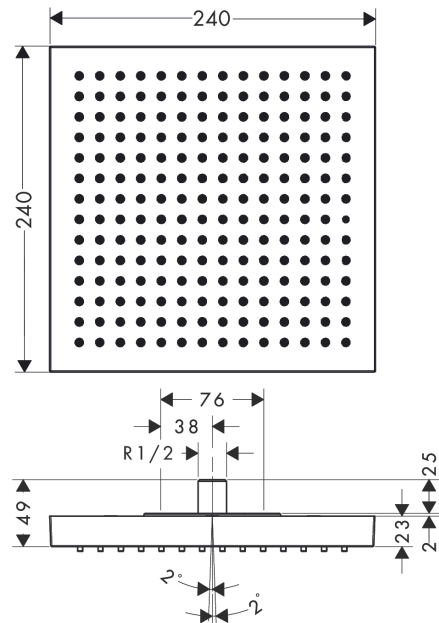

### Kopfbrause 240/240 1jet Decke

Oberfläche: **Brushed Black Chrome**

Artikelnummer: **10924340**

#### Merkmale

- Brausekopfgröße: 240 x 240 mm
- Strahlart: RainAir
- Material Strahlscheibe: Metall
- maximale Durchflussmenge bei 3 bar: 12 l/min
- Durchflussmenge RainAir Strahl (bei 3 bar): 12 l/min
- Durchflussmenge erweiterbar auf 25 l/min
- Mindestfließdruck: 2 bar
- Strahlscheibe zur Reinigung abnehmbar
- Montage: Decke - Unterputz Installation
- Anschlussgewinde G ½
- für Durchlauferhitzer geeignet

#### Maßzeichnung