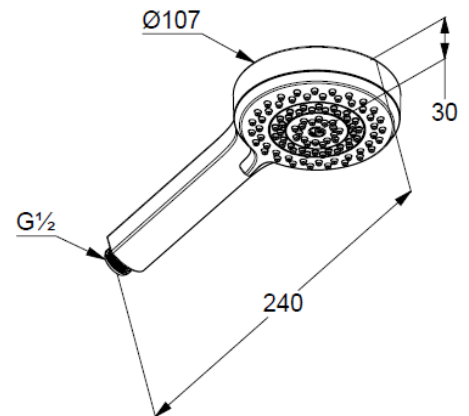

## Technische Daten/ Technical Data

KLUDI DIVE S  
Handbrause 3 S  
DN 15

Artikel- Nr.: 6883039-00

Oberfläche:  
39 mattschwarz

mit 3 Strahlarten

Body/Hair/Skin

mit Kalkschnellreinigung

Anschlussgewinde G $\frac{1}{2}$

Siebichtung

### Produktabbildung/ Product picture

### Maßzeichnung/ Dimensional drawing