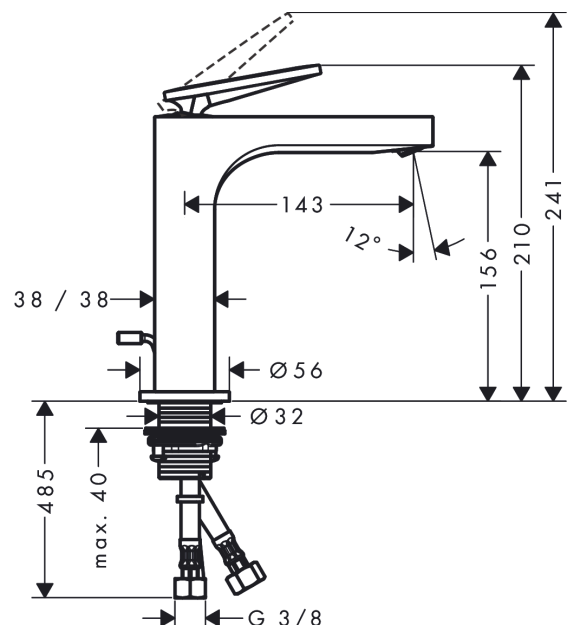

AXOR Citterio

Einhebel-Waschtischmischer 160 mit Hebelgriff und Zugstangen-Ablaufgarnitur - Rautenschliff

Oberfläche: **Brushed Black Chrome** Artikelnummer: **39071340**

Merkmale

- besteht aus: Einhebel-Waschtischmischer, Ablaufgarnitur
- ComfortZone 160
- Ausladung: 143 mm
- Auslaufhöhe: 156 mm
- Griffvariante: Hebelgriff
- Strahlart: Laminarstrahl
- schwenkbarer Strahlformer
- maximale Durchflussmenge bei 3 bar: 5 l/min
- Keramikmischsystem
- für Durchlauferhitzer geeignet
- Zugstangen-Ablaufgarnitur G 1¼
- Anschlussart: G ¾ Anschlussschläuche
- Anschlussgröße: DN15
- EU-Taxonomie: max. 6 l/min - wesentlicher Beitrag (SC) möglich
- DVGW_NW-6506DM0556
- PA-IX 17509/IO

Technologie

Designpreise

Zertifikate / Nachhaltigkeit

Produktabbildung

Maßzeichnung

AXOR Citterio

Einhebel-Waschtischmischer 160 mit Hebelgriff und Zugstangen-Ablaufgarnitur - Rautenschliff

Oberfläche: **Brushed Black Chrome** Artikelnummer: **39071340**

Durchflussdiagramm