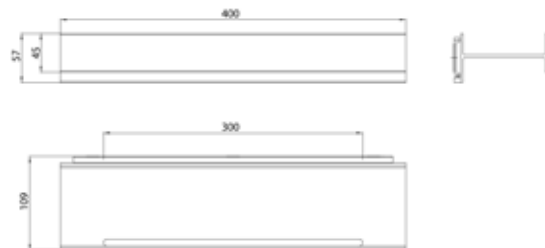

PRODUKTINFORMATION

Duschreling, 400 mm, 1 Ablaufrinne schwarz-matt

Art.-Nr.8545 134 01