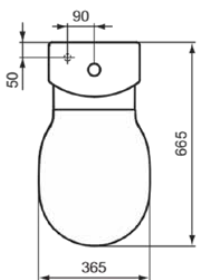

CONNECT AIR

E009701

CONNECT AIR | Stand-WC für Kombination (rückseitig offen) 360x665x400 mm in weiß glänzend, horizontaler Ablauf | Spültechnologie AquaBlade

Bild & Zeichnung

Allgemeine Informationen

Produktkategorie:	Toiletten
Produktart:	Stand-WC für Kombination (rückseitig offen)
Marke:	Ideal Standard
Kollektion:	CONNECT AIR
Designer:	Ideal Standard
Colour:	01 - Weiß Glänzend
Oberflächenveredelung:	glänzend
Maximale Höhe (mm):	400
Maximale Breite (mm):	360
Ausladung (mm):	665
Befestigungsart:	Befestigungsset
Nettogewicht (kg):	24.30
EAN Code:	5017830514183