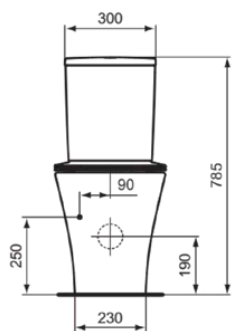

CONNECT AIR

E009701

CONNECT AIR | Stand-WC für Kombination (rückseitig offen) 360x665x400 mm in weiß glänzend, horizontaler Ablauf | Spültechnologie AquaBlade

Bild & Zeichnung

Allgemeine Informationen

Produktkategorie:	Toiletten
Produktart:	Stand-WC für Kombination (rückseitig offen)
Marke:	Ideal Standard
Kollektion:	CONNECT AIR
Designer:	Ideal Standard
Colour:	01 - Weiß Glänzend
Oberflächenveredelung:	glänzend
Maximale Höhe (mm):	400
Maximale Breite (mm):	360
Ausladung (mm):	665
Befestigungsart:	Befestigungsset
Nettogewicht (kg):	24.30
EAN Code:	5017830514183

Produktspezifikationen

Kindertoilette:	Nein
Farbcode:	01
Farbbeschreibung:	weiß glänzend
Verdeckte Befestigung:	Nein
Spülart:	Tiefspül-WC
Barrierefreies Produkt:	Nein
Material:	Keramik
Materialspezifikation:	Glasiertes Porzellan
Position des Auslass:	Mitte
Ausrichtung des Auslass:	Horizontal
Sichtbarkeit des Auslass:	Sichtbar
PVD Technologie:	Nein
Position des Wasserzulaufs:	Oben
Erhöhte Ausführung:	Nein

CONNECT AIR

E009701

CONNECT AIR | Stand-WC für Kombination (rückseitig offen) 360x665x400 mm in weiß glänzend, horizontaler Ablauf | Spültechnologie AquaBlade

Produktspezifikationen

Oberflächenveredelung:	glänzend
Mit Bidetfunktion:	Nein
Mit Hygieneausparung / fester Toilettensitz:	Nein
Mit Geruchsabsaugung:	Nein
Befestigungsart:	Befestigungsset
Montageart:	Boden