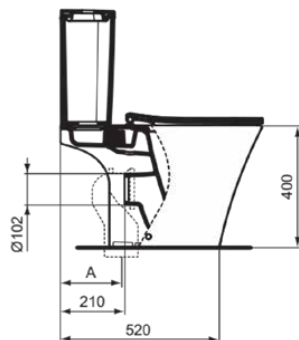

CONNECT AIR

E009701

CONNECT AIR | Stand-WC für Kombination (rückseitig offen) 360x665x400 mm in weiß glänzend, horizontaler Ablauf | Spültechnologie AquaBlade

Bild & Zeichnung

Allgemeine Informationen

Produktkategorie:	Toiletten
Produktart:	Stand-WC für Kombination (rückseitig offen)
Marke:	Ideal Standard
Kollektion:	CONNECT AIR
Designer:	Ideal Standard
Colour:	01 - Weiß Glänzend
Oberflächenveredelung:	glänzend
Maximale Höhe (mm):	400
Maximale Breite (mm):	360
Ausladung (mm):	665
Befestigungsart:	Befestigungsset
Nettogewicht (kg):	24.30
EAN Code:	5017830514183

Produktspezifikationen

Kindertoilette:	Nein
Farbcode:	01
Farbbeschreibung:	weiß glänzend
Verdeckte Befestigung:	Nein
Spülart:	Tiefspül-WC
Barrierefreies Produkt:	Nein
Material:	Keramik
Materialspezifikation:	Glasiertes Porzellan
Position des Auslass:	Mitte
Ausrichtung des Auslass:	Horizontal
Sichtbarkeit des Auslass:	Sichtbar
PVD Technologie:	Nein
Position des Wasserzulaufs:	Oben
Erhöhte Ausführung:	Nein

CONNECT AIR

E009701

CONNECT AIR | Stand-WC für Kombination (rückseitig offen) 360x665x400 mm in weiß glänzend, horizontaler Ablauf | Spültechnologie AquaBlade

Produktspezifikationen

Oberflächenveredelung:	glänzend
Mit Bidetfunktion:	Nein
Mit Hygieneausparung / fester Toilettensitz:	Nein
Mit Geruchsabsaugung:	Nein
Befestigungsart:	Befestigungsset
Montageart:	Boden