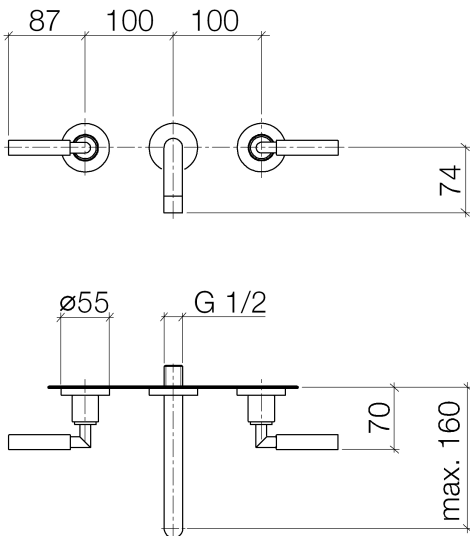

Waschtisch - Tara.

Waschtisch-Wandbatterie ohne Ablaufgarnitur - Dark Platinum matt

Artikelnummer: 36 707 882-99

- Ausladung 160 mm
- starrer Auslauf
- runder luftangereicherter Strahl
- Bohrungsdurchmesser Seitenventil 40 mm
- Bohrungsdurchmesser Auslauf 40 mm
- Rosette Ø 55 mm
- Durchfluss max. 7 l/min
- bleifrei
- Armaturengruppe nach DIN 4109: 1

Dark Platinum matt

Zu diesem Artikel wird Zubehör benötigt.

Maßzeichnung

Alle Angaben in mm / inch = mm x 0,0394

Waschtisch - Tara.

Waschtisch-Wandbatterie ohne Ablaufgarnitur - Dark Platinum matt

Artikelnummer: 36 707 882-99