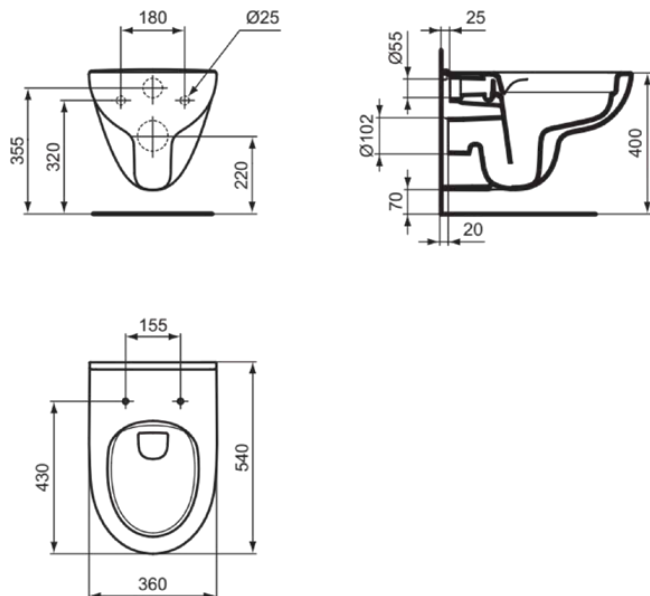

I.LIFE A

T452201

I.LIFE A | Wand-WC 360x540x330 mm in weiß glänzend, CL1 Vollspülung 4.5 - 6 l/min, horizontaler Ablauf | CL1, Spülrandlose Spültechnologie RimLS+

Bild & Zeichnung

Allgemeine Informationen

Produktkategorie:	Toiletten
Produktart:	Wand-WC
Marke:	Ideal Standard
Kollektion:	I.LIFE A
Designer:	Palomba Serafini Associati
Colour:	01 - Weiß Glänzend
Oberflächenveredelung:	glänzend
Maximale Höhe (mm):	330
Maximale Breite (mm):	360
Ausladung (mm):	540
Befestigungsart:	Befestigungsschrauben
Nettogewicht (kg):	18.00
VVS:	613117000
EAN Code:	8014140485902

Produktspezifikationen

CL1 Vollspülung maximal (Liter):	6
CL1 Vollspülung minimal (Liter):	4,5
Kindertoilette:	Nein
Farbcode:	01
Farbbeschreibung:	weiß glänzend
Verdeckte Befestigung:	Nein
Spülart:	Tiefspül-WC
Barrierefreies Produkt:	Nein
Material:	Keramik
Materialspezifikation:	Glasiertes Porzellan
Position des Auslass:	Mitte
Ausrichtung des Auslass:	Horizontal
Sichtbarkeit des Auslass:	Verdeckt
PVD Technologie:	Nein
Position des Wasserzulaufs:	Hinten
Erhöhte Ausführung:	Nein

I.LIFE A

T452201

I.LIFE A | Wand-WC 360x540x330 mm in weiß glänzend, CL1 Vollspülung 4.5 - 6 l/min, horizontaler Ablauf | CL1, Spülrandlose Spültechnologie RimLS+

Produktspezifikationen

Oberflächenveredelung:	glänzend
Art des Wasserzulaufs:	Verdeckt
Mit Bidetfunktion:	Nein
Mit Hygieneausparung / fester Toilettensitz:	Nein
Mit Geruchsabsaugung:	Nein
Befestigungsart:	Befestigungsschrauben
Montageart:	wandhängend