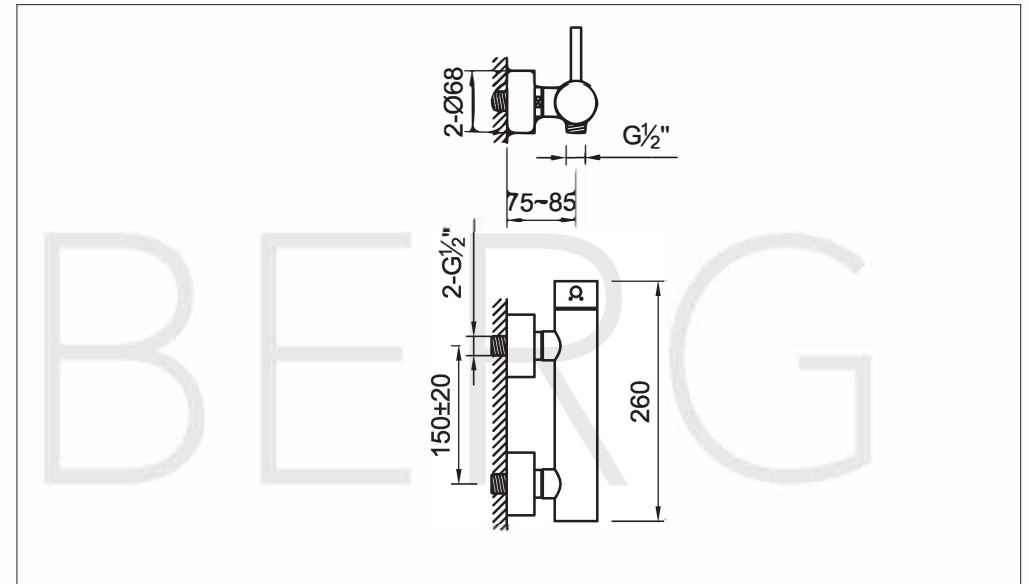

STEINBERG

Brause-Einhebelmischbatterie

Art.Nr.100 1220 S

Installation

Technische Zeichnung

Explosionszeichnung