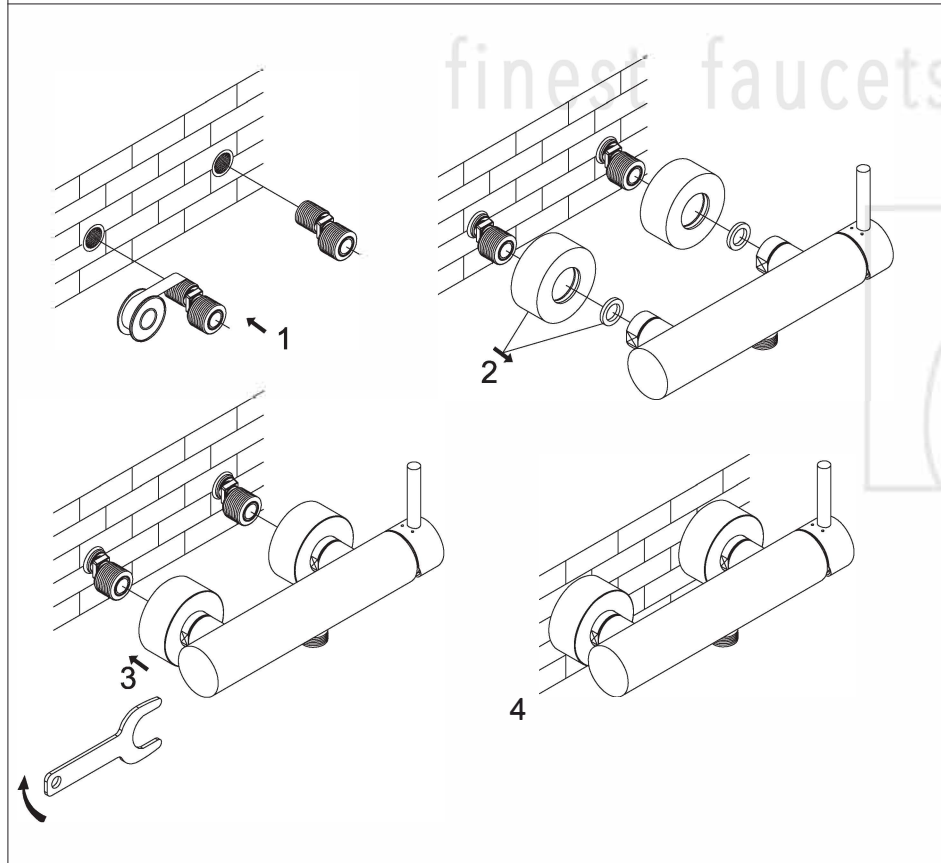

STEINBERG

Brause-Einhebelmischbatterie

Art.Nr.100 1220 S

Installation

Technische Zeichnung

Explosionszeichnung