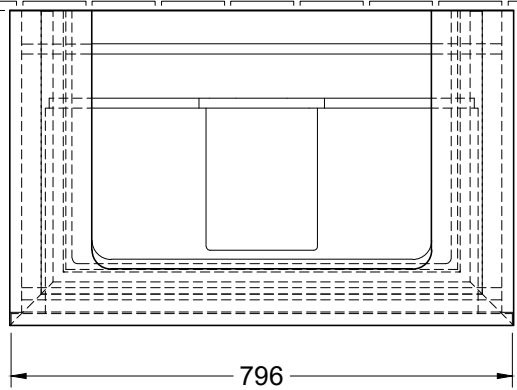

N $\frac{1}{L}$
 ○○○ 220 - 240V

	1 ⊕	2 ⊕
7113 6G / 6H		X
7113 6J	X	
7113 KG		X
4168 6G / 6L / 6C		X

Legato B67900XX / B679L0XX		 Villeroy & Boch 1748
V01 / 04.09.2019	1:12	