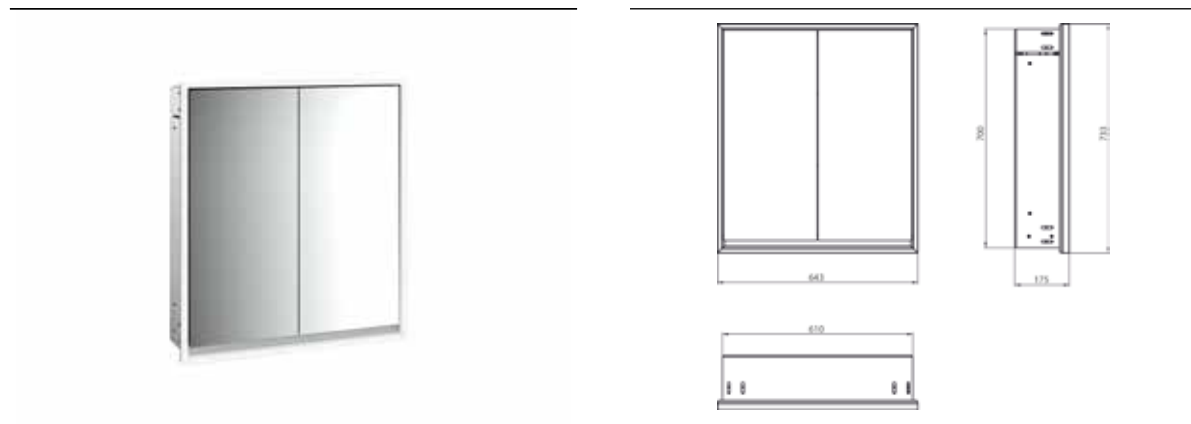

PRODUKTINFORMATION

Lichtspiegelschrank loft, 600 mm, 2 Türen, Unterputzmodell, IP 20. aluminium/spiegel

Art.-Nr.9798 051 05

Umlaufende LED-Beleuchtung, mit verspiegelter- oder weißer Glasrückwand, 2 stufenlos einstellbare Ablagen, 2 Türen, 1 Steckdose, Lichtsteuerung über 3 kapazitive von außen bedienbare Touch-Bedienfelder (An/Aus, Helligkeit und Lichtfarbe - kalt/warm - stufenlos einstellbar), Kabeldurchlass nach außen bei geschlossenen Spiegeltüren. Höhe: 733 mm