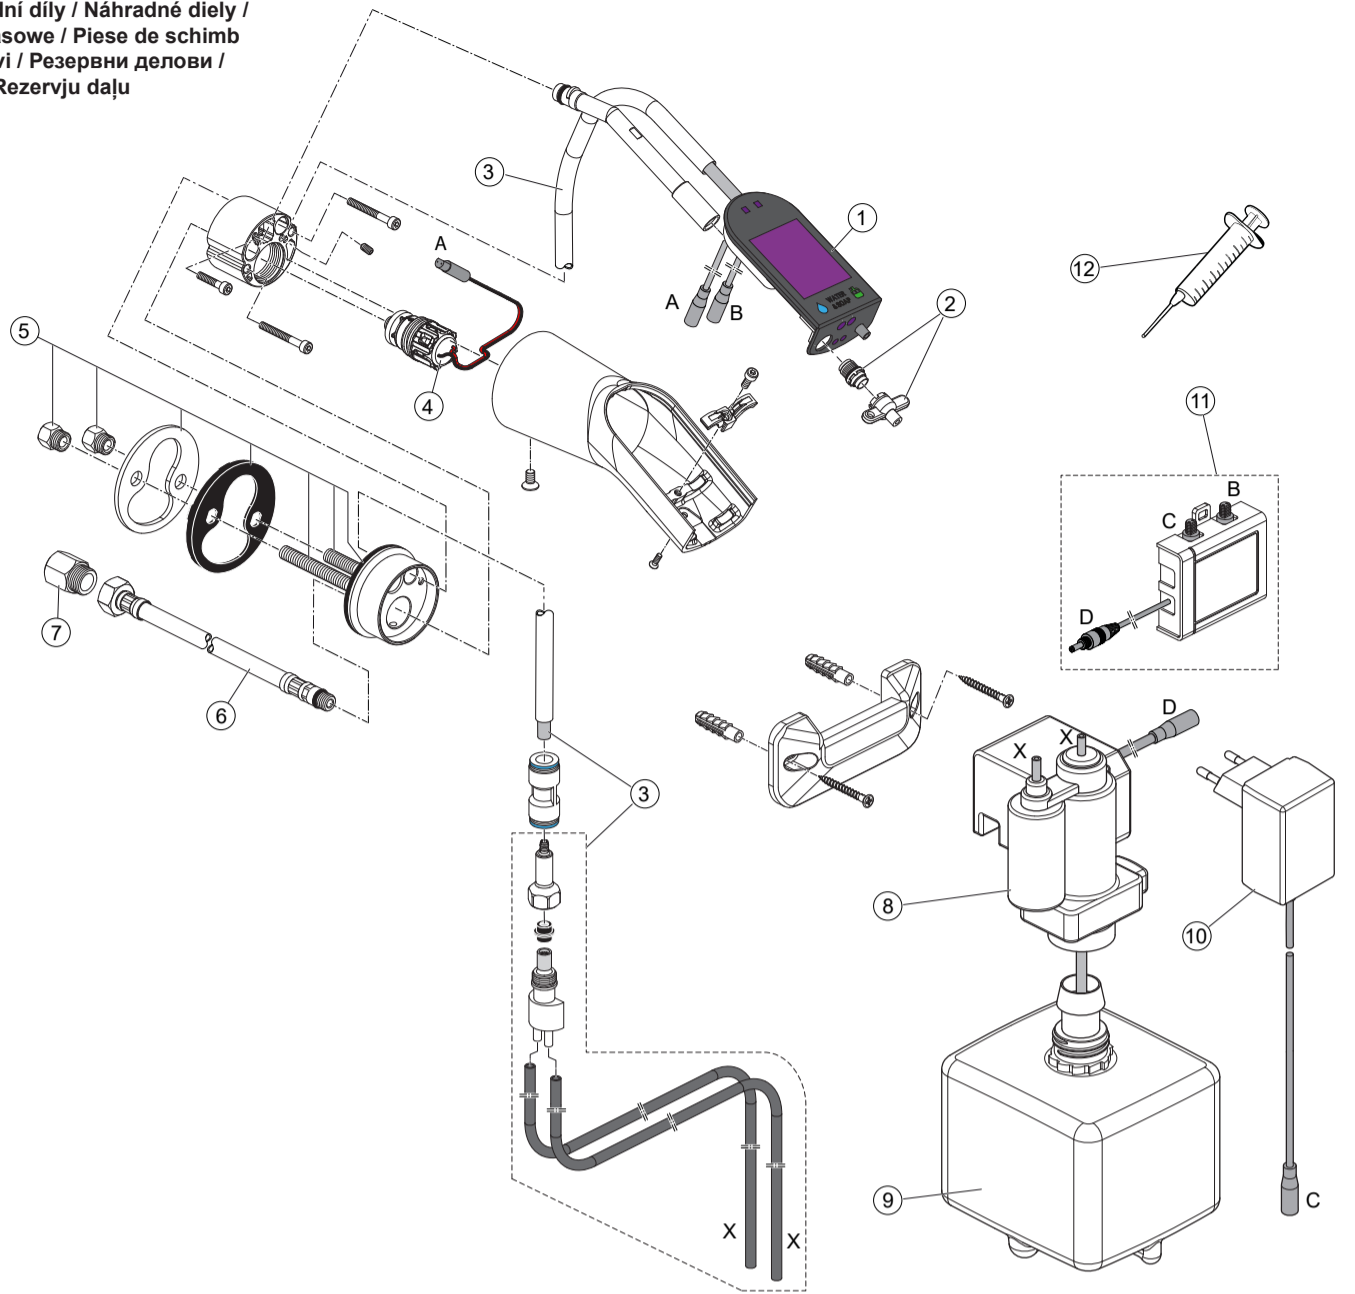

Pos.	Part No.	
1	A 861 534 NU	
2	A 861 531 NU	
3	A 861 533 NU	
4	F 961 050 NU	
5	B 960 307 NU	
6	A 860 794 NU	
7	A 861 532 NU	
8	A 861 535 NU	
9	A 7711 NU	6pcs
	A 7713 NU	120pcs
	A 7714 NU	240pcs
10	F 961 033 NU	
	A 960 635 NU	(ext. cable 2m)
11	A 861 537 NU	
12	A 861 618 NU	

Password: 0000

GET IT ON  
Google Play

Download on the  
App Store

P bar	MAX. 10	5	(3 bar)	
T °C	MAX. 80	40		
			L/min	ml /
			<b>1,9</b>	<b>0,1-2</b>

  
**Ideal Standard**

**INTELLIMIX**  
**A 7707 ..**

0624 / A 869 012  
 Made in Germany