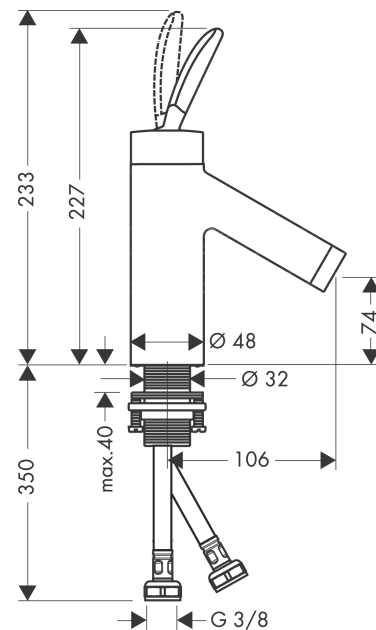

AXOR Starck Classic
Einhebel-Waschtischmischer 70 mit Ablaufgarnitur
 Oberfläche: **Brushed Nickel** Artikelnummer: **10018820**

Merkmale

- besteht aus: Einhebel-Waschtischmischer, Ablaufgarnitur
- ComfortZone 70
- Ausladung: 106 mm
- Auslaufhöhe: 74 mm
- Griffvariante: Pingriff
- Strahlart: Normalstrahl
- maximale Durchflussmenge bei 3 bar: 5 l/min
- Keramikmischsystem
- für Durchlauferhitzer geeignet
- unverschleißbare Ablaufgarnitur
- Anschlussart: G 3/8 Anschlussschläuche
- Anschlussgröße: DN15
- EU-Taxonomie: max. 6 l/min - wesentlicher Beitrag (SC) möglich
- P-IX 8536/IA

Technologie

Produktabbildung

Maßzeichnung

AXOR Starck Classic
Einhebel-Waschtismischer 70 mit Ablaufgarnitur
 Oberfläche: **Brushed Nickel** Artikelnummer: **10018820**

Durchflussdiagramm