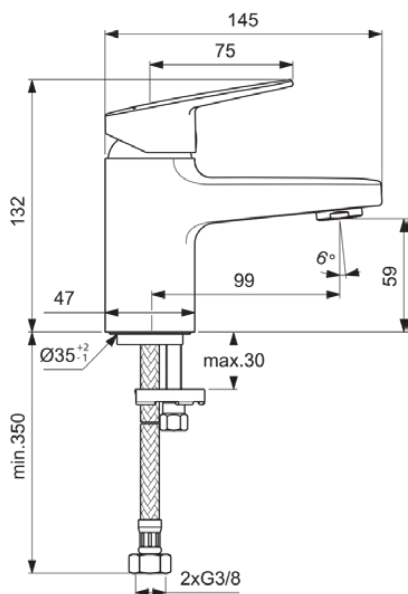

## BD201AA

CERAPLAN | Waschtischarmatur 47x145x132 mm, 99 mm vertikaler Abstand bis Mitte Auslauf in chrom, 5 l/min (3 bar), ohne Ablaufgarnitur | EasyFix, BlueStart, EPD, SmartShine Oberfläche, NF-zertifiziert

### Allgemeine Informationen

Produktkategorie:	Waschtischarmaturen
Produktart:	Waschtischarmatur
Marke:	Ideal Standard
Kollektion:	CERAPLAN
Designer:	Palomba Serafini Associati
Colour:	AA - Chrom
Oberflächenveredelung:	glänzend
Maximale Höhe (mm):	132
Maximale Breite (mm):	47
Ausladung (mm):	145
Befestigungsart:	EasyFix
Nettogewicht (kg):	1.25
EAN Code:	3800861103424