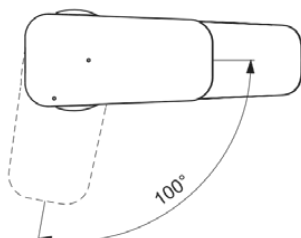

CERAPLAN

BD201AA

CERAPLAN | Waschtischarmatur 47x145x132 mm, 99 mm vertikaler Abstand bis Mitte Auslauf in chrom, 5 l/min (3 bar), ohne Ablaufgarnitur | EasyFix, BlueStart, EPD, SmartShine Oberfläche, NF-zertifiziert

Bild & Zeichnung

Allgemeine Informationen

Produktkategorie:	Waschtischarmaturen
Produktart:	Waschtischarmatur
Marke:	Ideal Standard
Kollektion:	CERAPLAN
Designer:	Palomba Serafini Associati
Colour:	AA - Chrom
Oberflächenveredelung:	glänzend
Maximale Höhe (mm):	132
Maximale Breite (mm):	47
Ausladung (mm):	145
Befestigungsart:	EasyFix
Nettogewicht (kg):	1.25
EAN Code:	3800861103424

Funktionen

EasyFix

BlueStart

EPD

SmartShine Oberfläche

NF-zertifiziert

Downloads

- [EPD](#)
- [Declaration of Conformity](#)
- [Spare Parts List](#)

Produktstandards & Zertifikate

Normen:	EN 248 | DIN 4109-1 | EN 817
Name des NF-Zertifikates:	E00 CH3 A3 U3 - I
Name des ACS-Zertifikates:	21 ACC LY 068_223

Produktspezifikationen

Anzahl der Griffe:	1
BlueStart Technologie:	Ja
Farbcode:	AA
Farbbeschreibung:	chrom
Cool Body Technologie:	Nein
DVGW-Eigensicher:	Nein
Easy-Fix Technologie:	Ja
Griffposition:	Oben
IdealPure Technologie:	Nein
Mit Kettenöse:	Nein