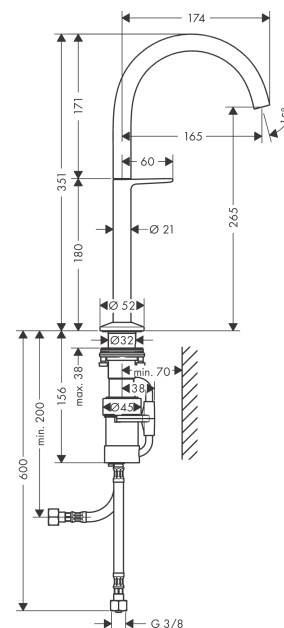

#### Merkmale

- besteht aus: Waschtischmischer, Ablaufgarnitur
- ComfortZone 260
- Ausladung: 165 mm
- Auslaufhöhe: 265 mm
- Griffvariante: Select
- Strahlart: Normalstrahl
- maximale Durchflussmenge bei 3 bar: 5 l/min
- Select Kartusche mit Temperaturverstellung
- Temperaturbegrenzung einstellbar
- für Durchlauferhitzer geeignet
- Push-Open Ablaufgarnitur G 1¼
- Material Ablaufventil: Metall
- Anschlussart: G ¾ Anschlusschläuche
- Anschlussgröße: DN15
- Kaltwasser in Griff-Grundstellung
- EU-Taxonomie: max. 6 l/min - wesentlicher Beitrag (SC) möglich
- DVGW\_NW-6506DM0388

#### Maßzeichnung

**AXOR One**  
**Waschtischmischer Select 260 für Aufsatzwaschtische mit Push-Open Ablaufgarnitur**  
 Oberfläche: **Edelstahl Optic**    Artikelnummer: **48030800**