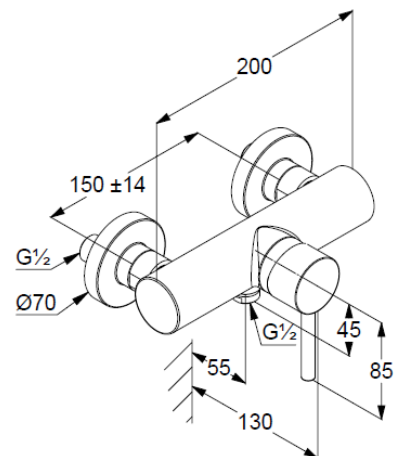

Technische Daten/ Technical Data

KLUDI BOZZ
Brause-Einhandmischer
DN 15

Artikel- Nr.:
388310576

Oberfläche:
05 chrom

Artikeltext
Hersteller KLUDI GmbH & Co. KG
Typ: KLUDI BOZZ
Brause-Einhandmischer
Artikel- Nr.: 388310576

Brause-Armatur
Einhebelmischer
Wandmontage
geschlossener Hebel, Metall
eigensicher gegen Rückfließen
Brauseabgang G $\frac{1}{2}$
Keramik-Kartusche mit Heißwasserbegrenzung
Durchflussmenge bei 3 bar 28 l/min.
S-Anschlüsse G $\frac{1}{2}$ x G $\frac{3}{4}$

Produktabbildung/ Product picture

Maßzeichnung/ Dimensional drawing

Durchfluss/ Flow rate