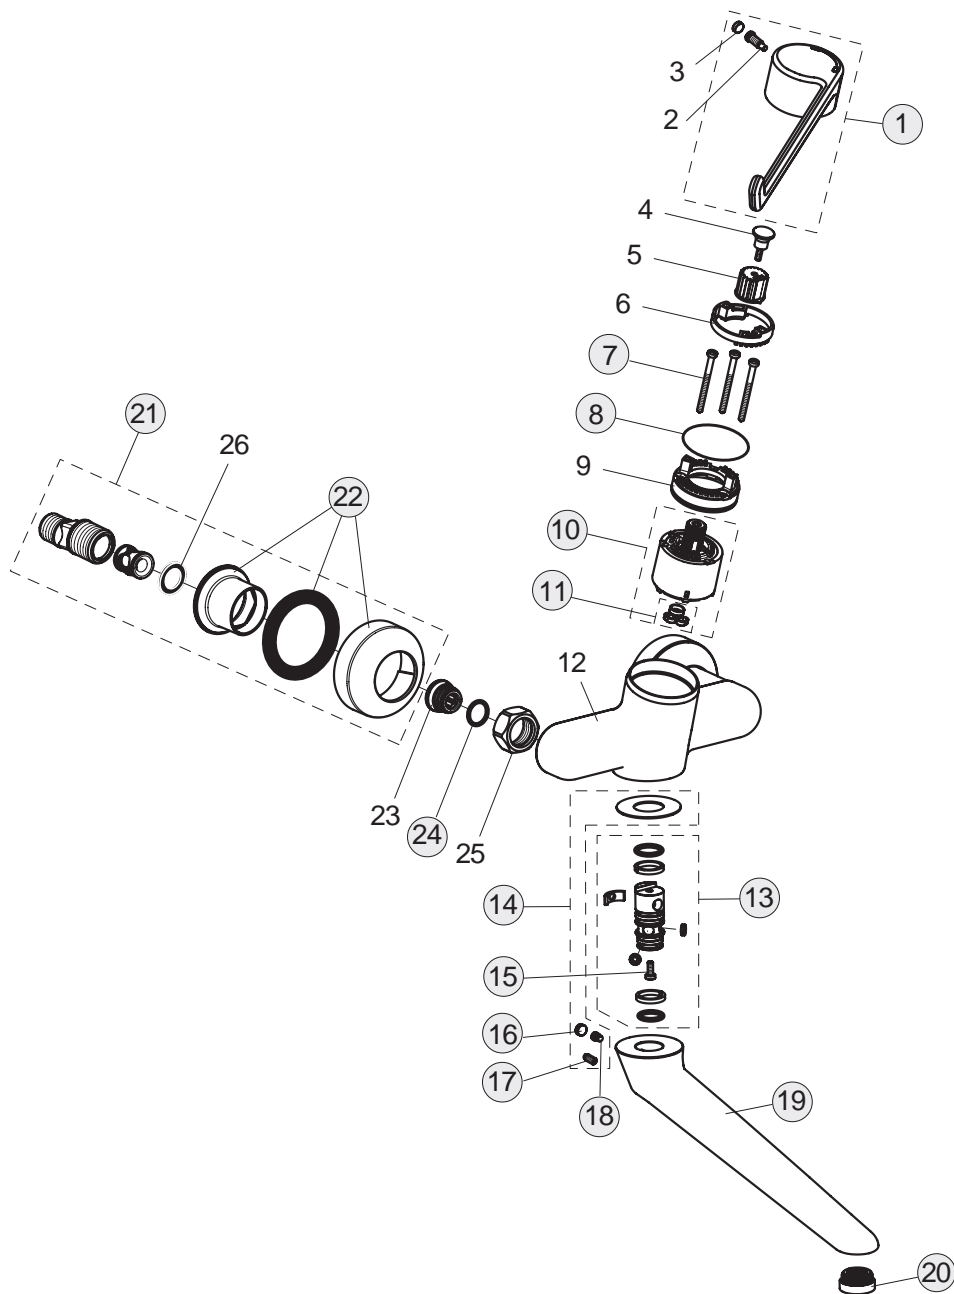

Baujahr: ab Februar 2008

**Oberflächen**

AA Chrom

**Produkt**

Wand-Waschtischsicherheitsarmatur (Auslauf 250 mm; nicht absperrbare S-Anschlüsse; Bedienhebel 230 mm)

**Artikel-Nr.**

B8318AA

**Durchfluss bei 3 bar**

12 Liter

Pos.	Bezeichnung	Ersatzteil- Bestell-Nummer	Liefermenge
1	Griffhebel	B960688AA	1 St.
2	Schraube M6x19		
3	Gummikappe Ø8,1x3		
4	Schraube M4		
5	Adapter für Griffhebel		
6	Heisswasserbegrenzer		
7	Schraube M4x44	B960577NU	3 St.
8	O-Ring Ø40x1	B960277NU	1 St.
9	Einsatzstück		
10	Drehsicherheitskartusche Ø47 mm	B960571NU	1 St.
11	O-Ring-Set	A961155NU	1 Set
12	Armaturenkörper		
13	Dichtungs-Set	B960574NU	1 Set
14	Befestigungsset Auslauf	B960573NU	1 Set
15	Zylinderschraube M4x10	A960474NU	2 St.
16	Gummikappe Ø8,1x3	B960583NU	1 St.
17	Schraube M5x10	A963309NU	1 St.
18	Schraube M5x5,5	A961183NU	1 St.
19	Auslauf 250 mm	B960681AA	1 St.
20	Luftsprudler M24x1 -A- und Schlüssel diebstahlsicher	B960568AA	1 St.
21	S-Anschlüsse komplett	B960647AA	1 Set
22	Abdeckung komplett	B960365AA	1 St.
23	Sitzstück M19,14,5		
24	O-Ring Ø15,6x1,78	A961182NU	2 St.
25	Überwurfmutter G3/4		
26	Fiberring		