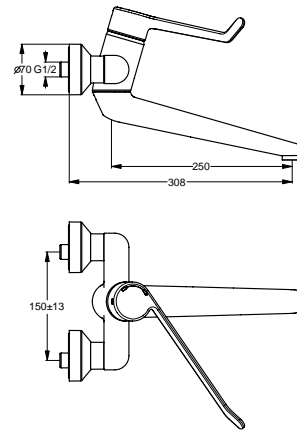

Baujahr: ab Februar 2008

**Oberflächen**

AA Chrom

**Produkt**

Wand-Waschtischsicherheitsarmatur (Auslauf 250 mm; nicht absperrbare S-Anschlüsse; Bedienhebel 230 mm)

**Artikel-Nr.**

B8318AA

**Durchfluss bei 3 bar**

12 Liter

Pos.	Bezeichnung	Ersatzteil- Bestell-Nummer	Liefermenge
1	Griffhebel	B960688AA	1 St.
2	Schraube M6x19		
3	Gummikappe Ø8,1x3		
4	Schraube M4		
5	Adapter für Griffhebel		
6	Heisswasserbegrenzer		
7	Schraube M4x44	B960577NU	3 St.
8	O-Ring Ø40x1	B960277NU	1 St.
9	Einsatzstück		
10	Drehsicherheitskartusche Ø47 mm	B960571NU	1 St.
11	O-Ring-Set	A961155NU	1 Set
12	Armaturenkörper		
13	Dichtungs-Set	B960574NU	1 Set
14	Befestigungsset Auslauf	B960573NU	1 Set
15	Zylinderschraube M4x10	A960474NU	2 St.
16	Gummikappe Ø8,1x3	B960583NU	1 St.
17	Schraube M5x10	A963309NU	1 St.
18	Schraube M5x5,5	A961183NU	1 St.
19	Auslauf 250 mm	B960681AA	1 St.
20	Luftsprudler M24x1 -A- und Schlüssel diebstahlsicher	B960568AA	1 St.
21	S-Anschlüsse komplett	B960647AA	1 Set
22	Abdeckung komplett	B960365AA	1 St.
23	Sitzstück M19,14,5		
24	O-Ring Ø15,6x1,78	A961182NU	2 St.
25	Überwurfmutter G3/4		
26	Fiberring		