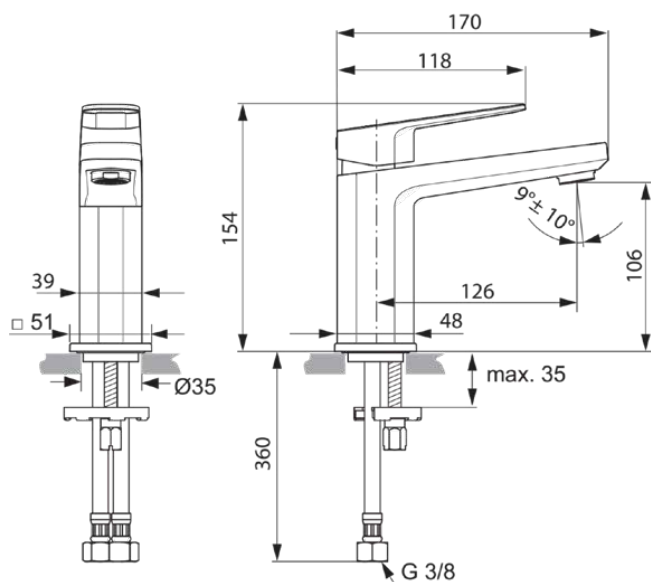

TONIC II

A6327AA

TONIC II | Waschtischarmatur 51x170x154 mm, 126 mm vertikaler Abstand bis Mitte Auslauf in chrom, 5 l/min (3 bar), ohne Ablaufgarnitur | EasyFix, Einstellbarer Auslauf, EPD, FirmaFlow, SmartShine Oberfläche, NF-zertifiziert

Bild & Zeichnung

Allgemeine Informationen

Produktkategorie:	Waschtischarmaturen
Produktart:	Waschtischarmatur
Marke:	Ideal Standard
Kollektion:	TONIC II
Designer:	Ideal Standard
Colour:	AA - Chrom
Oberflächenveredelung:	glänzend
Maximale Höhe (mm):	154
Maximale Breite (mm):	51
Ausladung (mm):	170
Befestigungsart:	EasyFix
Nettogewicht (kg):	1,44
EAN Code:	4015413334945

Produktspezifikationen

Griffposition:	Oben
IdealPure Technologie:	Nein
Mit Kettenöse:	Nein
Integrierte Elektronik:	Nein
Niederdruckmodell:	Nein
Material:	Metall
Material des Griffs:	Metall
Materialspezifikation:	Messing
Maximaler Durchfluss bei 3 bar (l/min):	5
Maximaler Durchfluss bei 3 bar (l/min) für alle Auslässe:	5
Durchfluss bei 3 bar (l) - Auslauf:	5
PVD Technologie:	Nein
Form der Rosette(n):	Quadrat
Smartshine:	Ja
Auslaufart:	Starr
Oberflächenschutz:	verchromt
Oberflächenveredelung:	glänzend
Strahlreglerart:	Luftsprudler
Sichtbarkeit des Strahlreglers:	Sichtbar
Einstellbar Strahlregler:	Ja
Strahlregler ist Vandalismus geschützt:	Nein
Berührungslose Steuerung:	Nein
Griffart:	Betätigungshebel
Art der Temperaturkontrolle:	Manuelle Betätigung
Mit Verschlussstopen:	Nein
Mit Rosette(n):	Ja
Mit Durchflussbegrenzer:	Ja
Mit Griff(en):	Ja
Mit Auslass:	Ja
Mit herausziebarer Spülbrause:	Nein
Mit Ablaufgarnitur:	Nein
Befestigungsart:	EasyFix
Montageart:	Hahnloch