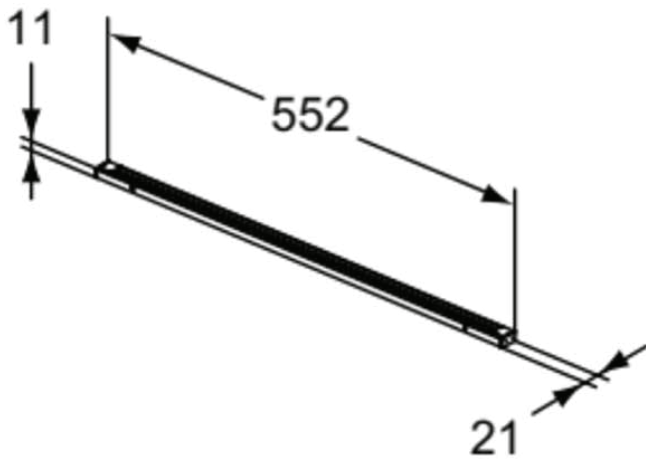

## Allgemeine Informationen

Produktkategorie:	Möbelzubehör
Produktart:	Schubladenleuchte
Marke:	Ideal Standard
Kollektion:	CONCA
Designer:	Palomba Serafini Associati
Colour:	Y2 - Anthrazit Matt Lackiert
Oberflächenveredelung:	Matt
Maximale Höhe (mm):	11
Maximale Breite (mm):	552
Ausladung (mm):	21
Nettogewicht (kg):	0.70
EAN Code:	8014140462019