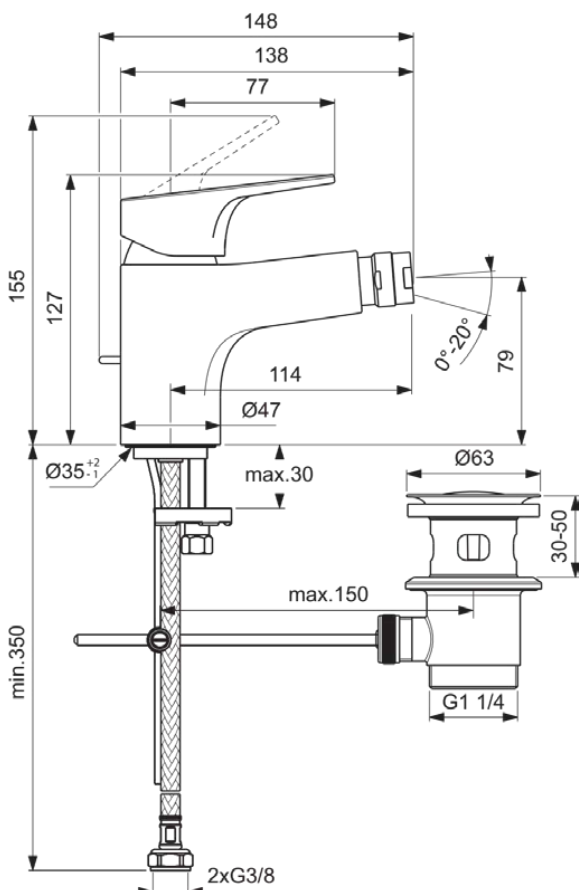

CERABASE

BC840AA

CERABASE | Bidet Armatur 47x148x127 mm, 114 mm vertikaler Abstand bis Mitte Auslauf in chrom, 3.8 l/min (3 bar), mit Ablaufgarnitur | EasyFix, Einstellbarer Auslauf, Click-Technologie, FirmaFlow, SmartShine Oberfläche

Bild & Zeichnung

Allgemeine Informationen

Produktkategorie:	Bidetarmaturen
Produktart:	Bidet Armatur
Marke:	Ideal Standard
Kollektion:	CERABASE
Designer:	Palomba Serafini Associati
Colour:	AA - Chrom
Oberflächenveredelung:	glänzend
Maximale Höhe (mm):	127 - 155
Maximale Breite (mm):	47
Ausladung (mm):	148
Befestigungsart:	EasyFix
Nettogewicht (kg):	1.31
EAN Code:	3800861114475

Normen:	EN 248 EN 817 DIN 4109-1
Name des DVGW-Zertifikates:	DW-6506DO0342

Produktspezifikationen

Anzahl der Griffe:	1
Farbcode:	AA
Farbbeschreibung:	chrom
Easy-Fix Technologie:	Ja
FirmaFlow Kartusche:	Ja
Griffposition:	Oben
Maximaler Durchfluss bei 3 bar (l/min):	3.8
Maximaler Durchfluss bei 3 bar (l/min) für alle Auslässe:	3.8
Durchfluss bei 3 bar (l) - Auslauf:	3.8
Betriebs-Höchstdruck (bar):	10