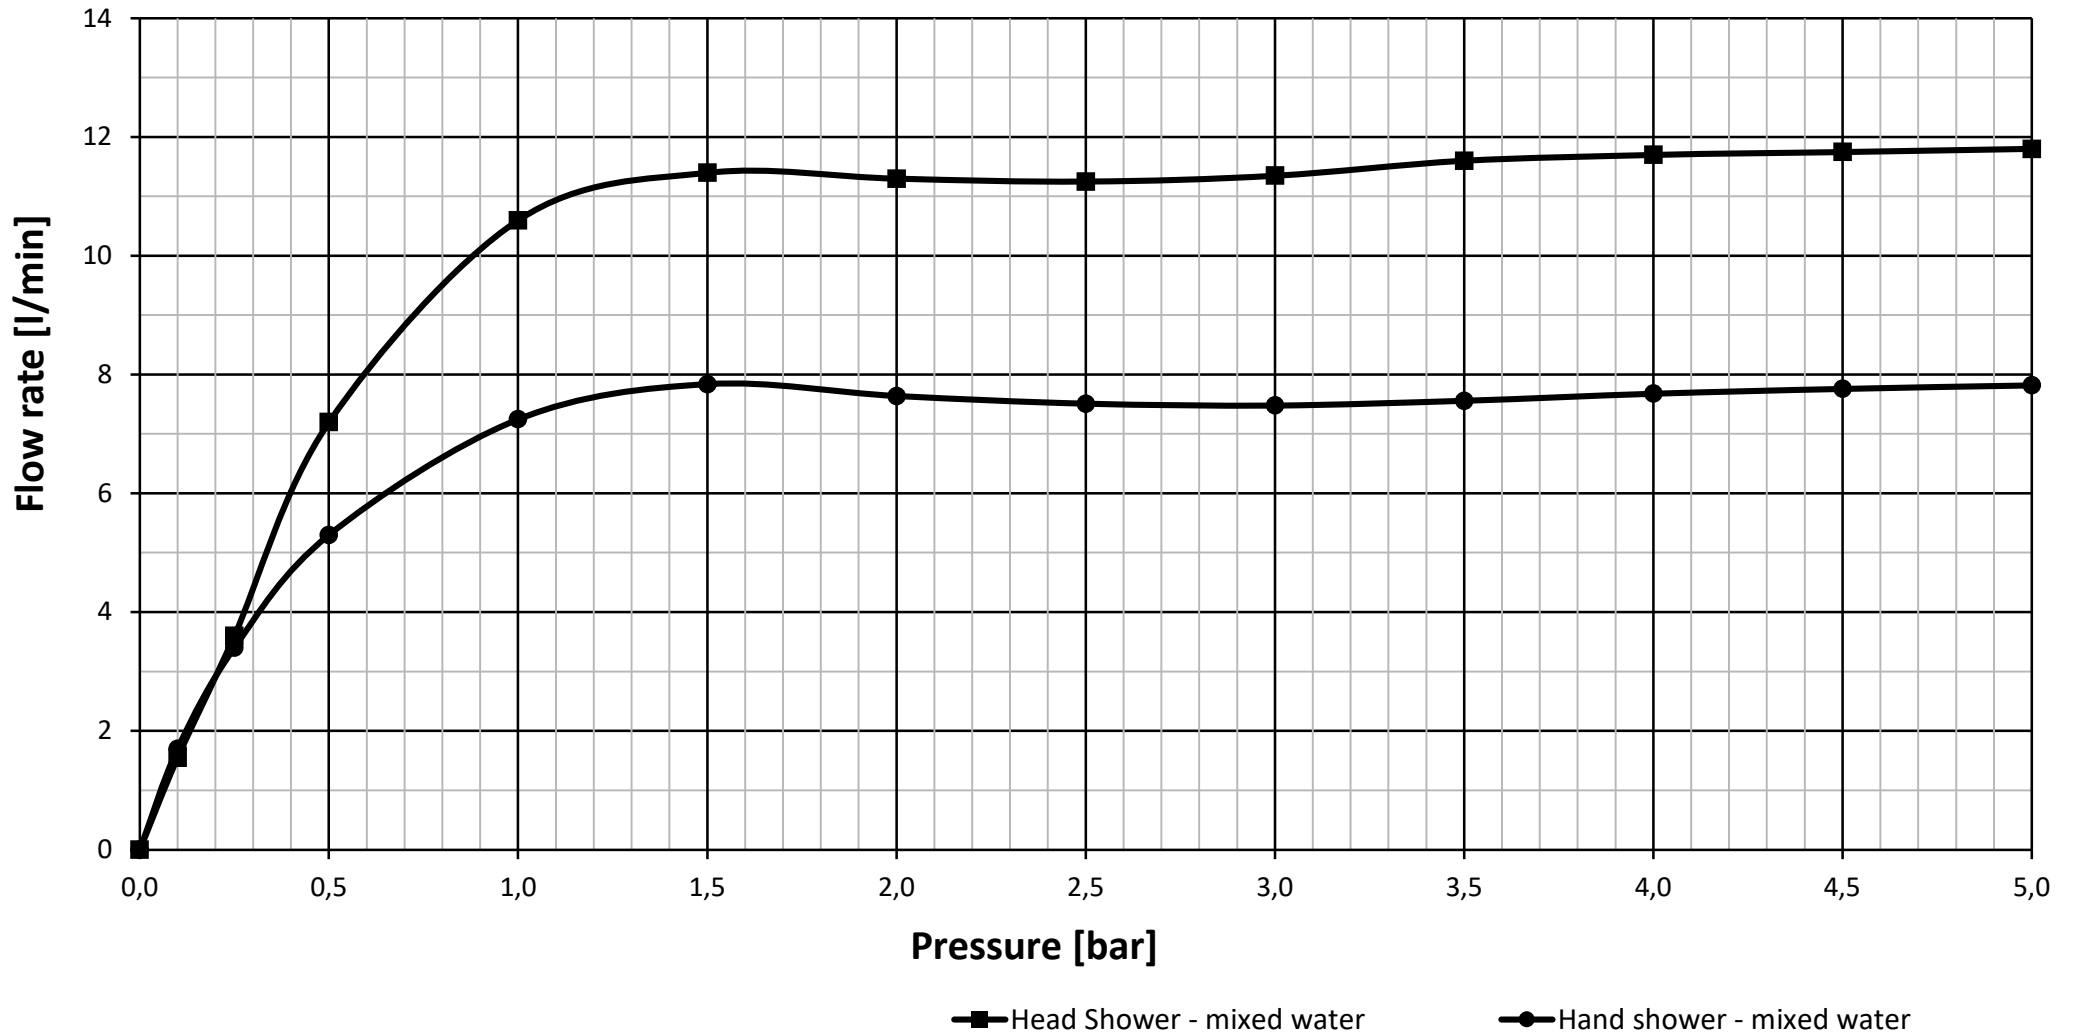

A7940XX - outlet series

Flow Rate calculated

	Head shower	Hand shower
Pressure [bar]	Flow rate [l/min]	
0	0	0
0,1	1,55	1,7
0,25	3,6	3,4
0,5	7,2	5,3
1	10,6	7,25
1,5	11,4	7,84
2	11,3	7,64
2,5	11,25	7,51
3	11,35	7,48
3,5	11,6	7,56
4	11,7	7,68
4,5	11,75	7,76
5	11,8	7,82