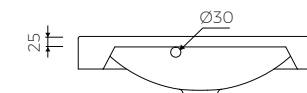

# KOMA 60

MÖBELWASCHTISCH / UNTERBAUWASCHTISCH  
 VANITY / INSET WASHBASIN

Index: W-156-600-500-M-00-00

- Installationstyp / Recommended mounting method:
  - Möbelwaschtisch / Vanity
  - Unterbauwaschtisch / Inset
- Passend für Armaturen/ Suitable with kind of faucets
  - Wandarmatur / Wall mounted
  - Waschtischarmatur / Countertop
- Mit oder ohne Armaturloch / With or without tap hole
- Mit oder ohne Überlauf / With or without overflow
- Material / Material:
  - MARMOLIT®
- Gewicht / Weight : 13,6 kg

LÄNGE	BREITE	HÖHE
LENGHT	WIDTH	HEIGHT
600	500	125

DIESES PRODUKT IST KOMBINIERBAR MIT: / PRODUCT COMPATIBLE WITH:

\*gegen Aufpreis /  
 additional fees apply

Ablaufgarnitur PCV  
 Ablauf "Klick Klack" mit  
 verchromter Abdeckkappe  
 PVC trap set with  
 chromed „Click Clack“ trigger