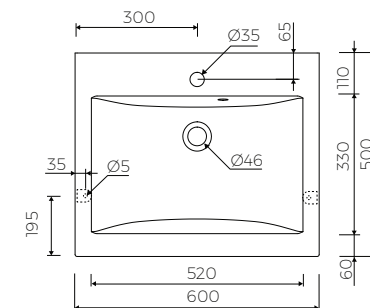

# KOMA 60

MÖBELWASCHTISCH / UNTERBAUWASCHTISCH  
 VANITY / INSET WASHBASIN

Index: W-156-600-500-M-00-00

- Installationstyp / Recommended mounting method:
  - Möbelwaschtisch / Vanity
  - Unterbauwaschtisch / Inset
- Passend für Armaturen/ Suitable with kind of faucets
  - Wandarmatur / Wall mounted
  - Waschtischarmatur / Countertop
- Mit oder ohne Armaturloch / With or without tap hole
- Mit oder ohne Überlauf / With or without overflow
- Material / Material:
  - MARMOLIT®
- Gewicht / Weight : 13,6 kg

LÄNGE	BREITE	HÖHE
LENGHT	WIDTH	HEIGHT
600	500	125

DIESES PRODUKT IST KOMBINIERBAR MIT: / PRODUCT COMPATIBLE WITH:

\*gegen Aufpreis /  
 additional fees apply

Ablaufgarnitur PCV  
 Ablauf "Klick Klack" mit  
 verchromter Abdeckkappe  
 PVC trap set with  
 chromed „Click Clack“ trigger