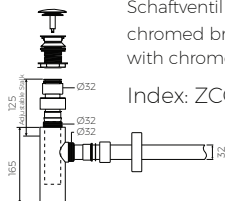

# KOMA 60

MÖBELWASCHTISCH / UNTERBAUWASCHTISCH  
 VANITY / INSET WASHBASIN

Index: W-156-600-500-M-00-00

- Installationstyp / Recommended mounting method:
  - Möbelwaschtisch / Vanity
  - Unterbauwaschtisch / Inset
- Passend für Armaturen/ Suitable with kind of faucets
  - Wandarmatur / Wall mounted
  - Waschtischarmatur / Countertop
- Mit oder ohne Armaturloch / With or without tap hole
- Mit oder ohne Überlauf / With or without overflow
- Material / Material:
  - MARMOLIT®
- Gewicht / Weight : 13,6 kg

LÄNGE	BREITE	HÖHE
LENGHT	WIDTH	HEIGHT
600	500	125

DIESES PRODUKT IST KOMBINIERBAR MIT: / PRODUCT COMPATIBLE WITH:

\*gegen Aufpreis /  
 additional fees apply

Ablaufgarnitur PCV  
 Ablauf "Klick Klack" mit  
 verchromter Abdeckkappe  
 PVC trap set with  
 chromed „Click Clack“ trigger

Index: ZPC\*

\*gegen Aufpreis /  
 additional fees apply

Ablaufgarnitur - Messing verchromt  
 Schaftventil „Klick Klack“ - chrom  
 chromed brass trap set  
 with chromed „Click Clack“ trigger

Index: ZCC\*