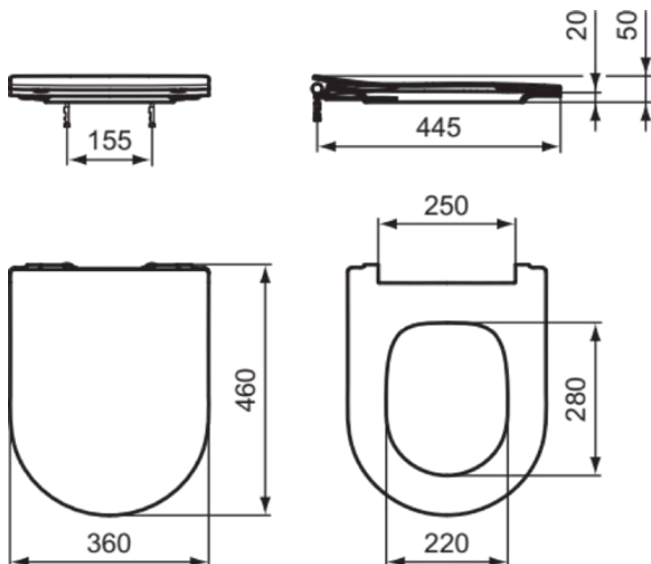

## BLEND CURVE

## T5208V1

BLEND CURVE | Sandwich Sitz 360x460x50 mm in weiß seidenmatt | SoftClosing WC

### Allgemeine Informationen

Produktkategorie:	WC-Sitze
Produktart:	Sandwich Sitz
Marke:	Ideal Standard
Kollektion:	BLEND CURVE
Designer:	Palomba Serafini Associati
Colour:	V1 - Weiß Seidenmatt
Oberflächenveredelung:	satin
Maximale Höhe (mm):	50
Maximale Breite (mm):	360
Ausladung (mm):	460
Befestigungsart:	Scharniereset
Nettogewicht (kg):	2.06
EAN Code:	8014140501183