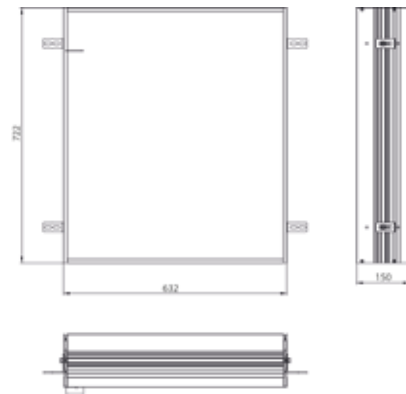

PRODUKTINFORMATION

Einbaurahmen Einbaurahmen

Art.-Nr.9798 000 01

für Lichtspiegelschrank loft, 600 mm