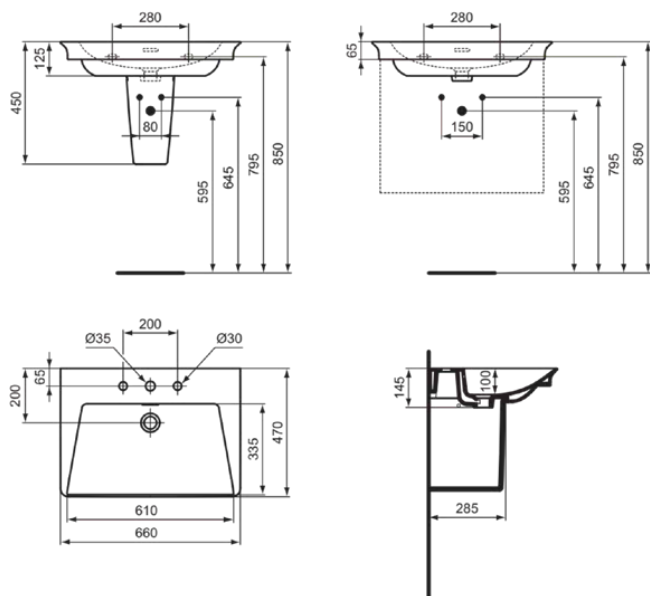

LDV

E267501

LDV | Möbelwaschtisch 660x470x145 mm in weiß glänzend, 3 Hahnlöcher, mit Überlauf

Bild & Zeichnung

Allgemeine Informationen

Produktkategorie:	Waschtische
Produktart:	Möbelwaschtisch
Marke:	Ideal Standard
Kollektion:	LDV
Designer:	Palomba Serafini Associati
Colour:	01 - Weiß Glänzend
Oberflächenveredelung:	glänzend
Maximale Höhe (mm):	145
Maximale Breite (mm):	660
Ausladung (mm):	470
Befestigungsart:	Befestigungsschrauben
Nettogewicht (kg):	18.00
EAN Code:	5017830563952

Produktstandards & Zertifikate

Normen:	EN 14688
---------	----------

Produktspezifikationen

Farbcode:	01
Farbbeschreibung:	weiß glänzend
Eckmodell:	Nein
Barrierefreies Produkt:	Nein
Mit Kettenöse:	Nein
Material:	Keramik
Materialspezifikation:	Feinfeuerton
Anzahl von Hahnlöchern je Waschbecken:	3
Anzahl von Waschbecken:	1
Sichtbarer Überlauf:	Ja
PVD Technologie:	Nein
Ablagefläche:	Hinten
Oberflächenveredelung:	glänzend
Position des Hahnlochs:	Links / Rechts / Mitte
Form des Überlaufs:	Geschlitzt
Mit Verschlussstopfen:	Nein
Mit Überlauf:	Ja
Mit Siphon:	Nein
Befestigungsart:	Befestigungsschrauben
Montageart:	wandhängend