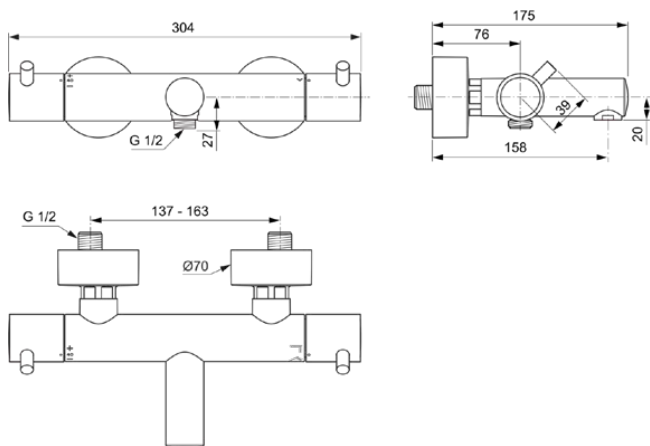

CERATHERM T125

A7588AA

CERATHERM T125 | Badearmatur AP 304x181x74 mm, 158 mm vertikaler Abstand bis Mitte Auslauf in chrom, 22.0 l/min (3 bar) | Thermostatfunktion, Wasser- & Energiesparend, Sicherheitssperre, SmartShine Oberfläche

Bild & Zeichnung

Allgemeine Informationen

Produktkategorie:	Badearmaturen
Produktart:	Badearmatur AP
Marke:	Ideal Standard
Kollektion:	CERATHERM T125
Designer:	Ideal Standard
Colour:	AA - Chrom
Oberflächenveredelung:	glänzend
Maximale Höhe (mm):	74
Maximale Breite (mm):	304
Ausladung (mm):	181
Befestigungsart:	S-Anschluss
Nettogewicht (kg):	2.03
VVS:	722586204
EAN Code:	4015413351720

Produktspezifikationen

Anzahl der Rosette(n):	2
Anzahl der Griffe:	2
Farbcode:	AA
Farbbeschreibung:	chrom
Cool Body Technologie:	Nein
Absperrbare S-Anschlüsse:	Nein
Einstellbar Spülzeit:	Nein
Griffposition:	Seitlich
Niederdruckmodell:	Nein
Material:	Metall
Materialspezifikation:	Messing
Maximaler Durchfluss bei 3 bar (l/min):	22.0
Maximaler Durchfluss bei 3 bar (l/min) für alle Auslässe:	22/20