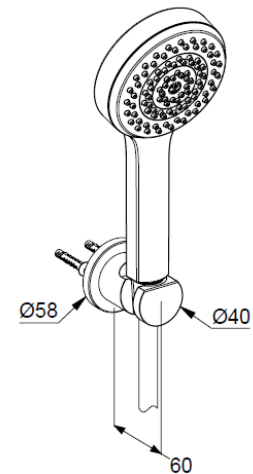

Technische Daten/ Technical Data

KLUDI sDIVE
Wannen-Brause-Set 1 S
DN 15

Artikel- Nr.: 6885005-00

Oberfläche:
05 chrom

Artikeltext
Hersteller KLUDI GmbH & Co. KG
Typ: KLUDI sDIVE
Wannen-Brause-Set 1 S
Artikel- Nr.: 6885005-00

Handbrause 1 S
Durchflussmenge bei 3 bar 15 l/min.
(mit Möglichkeit zur Begrenzung auf 9 l/ min.)
mit einer Strahlart
mit Kalkschnellreinigung
Anschlussgewinde G½
Siebdichtung

Brauseschlauch
kunststoffummantelt
mit Metalleffekt
mit konischen Muttern
G½ x G½ x 1250mm

Wand-Brausehalter
für Brauseschläuche mit konischer Mutter
mit Befestigungsmaterial
zur starren Wandmontage

Produktabbildung/ Product picture

Maßzeichnung/ Dimensional drawing

Durchfluss/ Flow rate