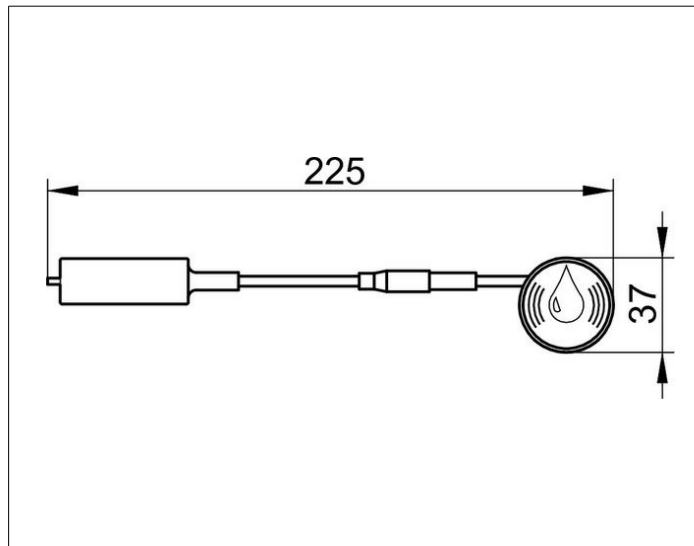

AXESS

35090000137 Funk-WC-Spülauslösung

PRODUKT

ZEICHNUNG

PRODUKTBESCHREIBUNG

zur Montage am Stützklappgriff,
rechts- und linksseitig montierbar
komplett mit Folientaster und Batterie-Stromversorgung
(SL 360 LTZ Batterie), passend zu:
Geberit, Grohe, Sanit, Tece und Viega

OBERFLÄCHE

schwarz

AUSSCHREIBUNGSTEXT

KEUCO AXESS - Funk - WC- Spülauslösung - 350 90 00 01 37
Barrierefreiheit trifft Design
Zur Montage am Stützklappgriff. Links und rechtsseitig montierbar.
Passend zu Geberit, Grohe, Sanit, TECE, Viega. Zur Montage am
Stützklappgriff.

Breite / \varnothing : 37 mm - Höhe: 37 mm -
Oberfläche: schwarz

Im Lieferumfang enthalten: Folientaster, Batterie-Stromversorgung (SL 360
LTZ Batterie).

Artikelnummer: 350 90 00 01 37