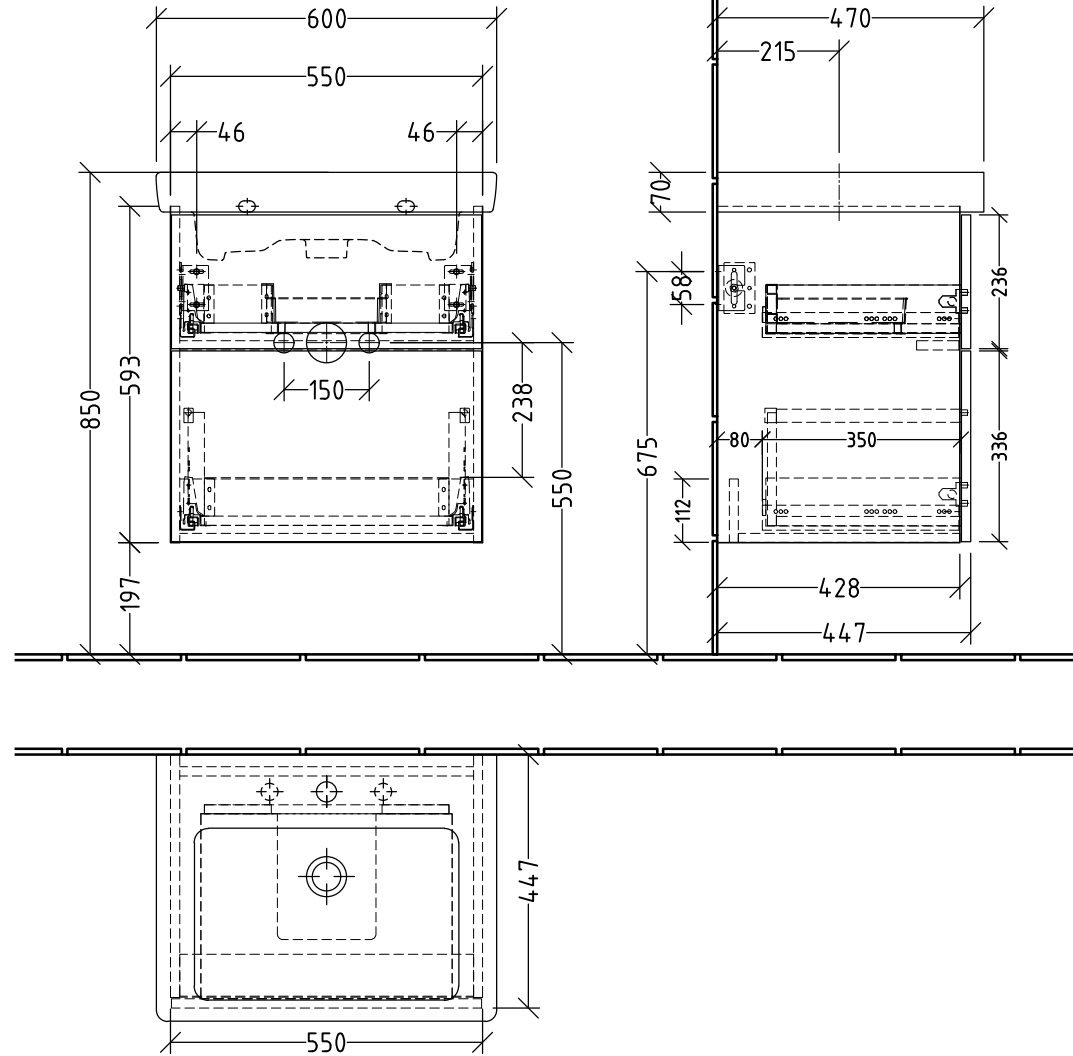

3T612_____

zu Subway 2.0 # 7113 F0/F1/F2

Siphonangaben
vom Hersteller

SANIPA
Villeroy & Boch Group

Montagezeichnung
3way - SM, SF

Zeichner
SKJ
Datum
23.07.2018

Alle Angaben in mm - Technische Änderungen vorbehalten.
Diese Zeichnung ist unser geistiges Eigentum und darf ohne unsere
Genehmigung nicht kopiert oder Dritten zugänglich gemacht werden.