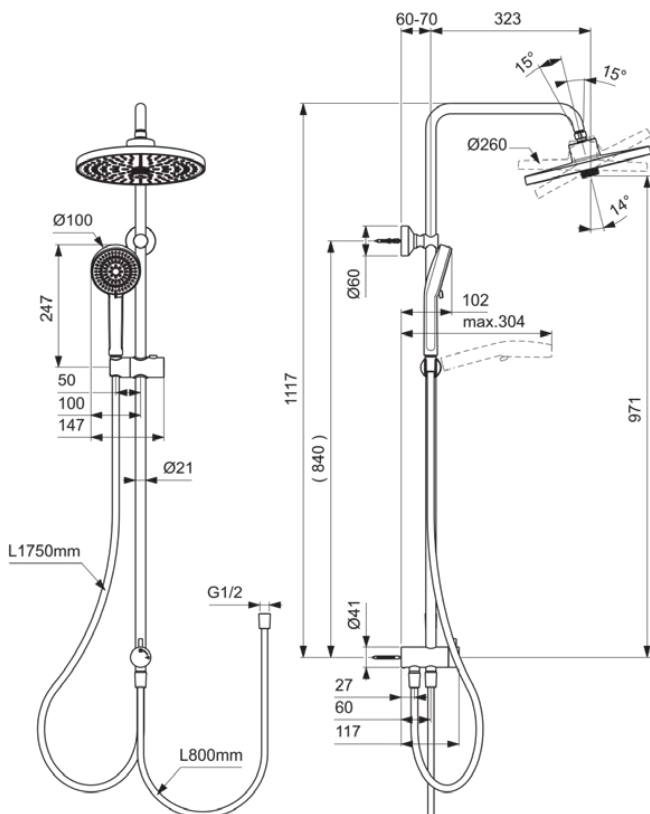

## CERAFLOW 25+

## BD747AA

Ceraflow 25+ | Duschesystem AP 260x513x1117 mm in chrom, 12.0 l/min (3 bar) | Vertical flex

### Allgemeine Informationen

Produktkategorie:	Duschsysteme
Produktart:	Duschsystem AP
Marke:	Ideal Standard
Kollektion:	Ceraflow 25+
Designer:	Ideal Standard
Colour:	AA - Chrom
Oberflächenveredelung:	glänzend
Maximale Höhe (mm):	1117
Maximale Breite (mm):	260
Ausladung (mm):	513 - 523
Befestigungsart:	Befestigungsschrauben
Nettogewicht (kg):	3.46
EAN Code:	3800861123668

### Im Lieferumfang enthaltene Produkte

BD580AA:	IDEALRAIN ALU+   Multi-Funktionshandbrause 100x56x232 mm in chrom, 8 l/min (3 bar)
BE175AA:	IDEALRAIN   Brauseschlauch 1750 mm in chrom
BD581AA:	IDEALRAIN ALU+   Kopfbrause 260x91x260 mm in chrom, 12 l/min (3 bar)