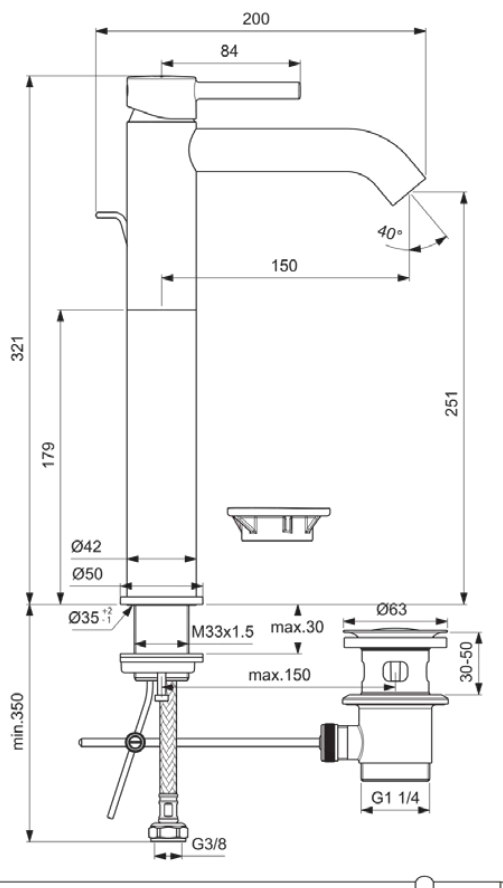

CERALINE

BC194AA

CERALINE | Waschtischarmatur 50x190x321 mm, 150 mm vertikaler Abstand bis Mitte Auslauf in chrom, 3.8 l/min (3 bar), mit Ablaufgarnitur | Verdeckter Strahlregler, EPD, SmartShine Oberfläche

Bild & Zeichnung

Allgemeine Informationen

Produktkategorie:	Waschtischarmaturen
Produktart:	Waschtischarmatur
Marke:	Ideal Standard
Kollektion:	CERALINE
Designer:	Ideal Standard
Colour:	AA - Chrom
Oberflächenveredelung:	glänzend
Maximale Höhe (mm):	321
Maximale Breite (mm):	50
Ausladung (mm):	190
Befestigungsart:	Schaftverschraubung
Nettogewicht (kg):	1.80
EAN Code:	3800861065104

Produktspezifikationen

Anzahl der Rosette(n):	1
Anzahl der Griffe:	1
BlueStart Technologie:	Nein
Farbcode:	AA
Farbbeschreibung:	chrom
Cool Body Technologie:	Nein
DVGW-Eigensicher:	Nein
Easy-Fix Technologie:	Nein
Griff-Anwendung:	Volumen & Temperaturkontrolle
Griffposition:	Oben
IdealPure Technologie:	Nein
Mit Kettenöse:	Nein
Integrierte Elektronik:	Nein