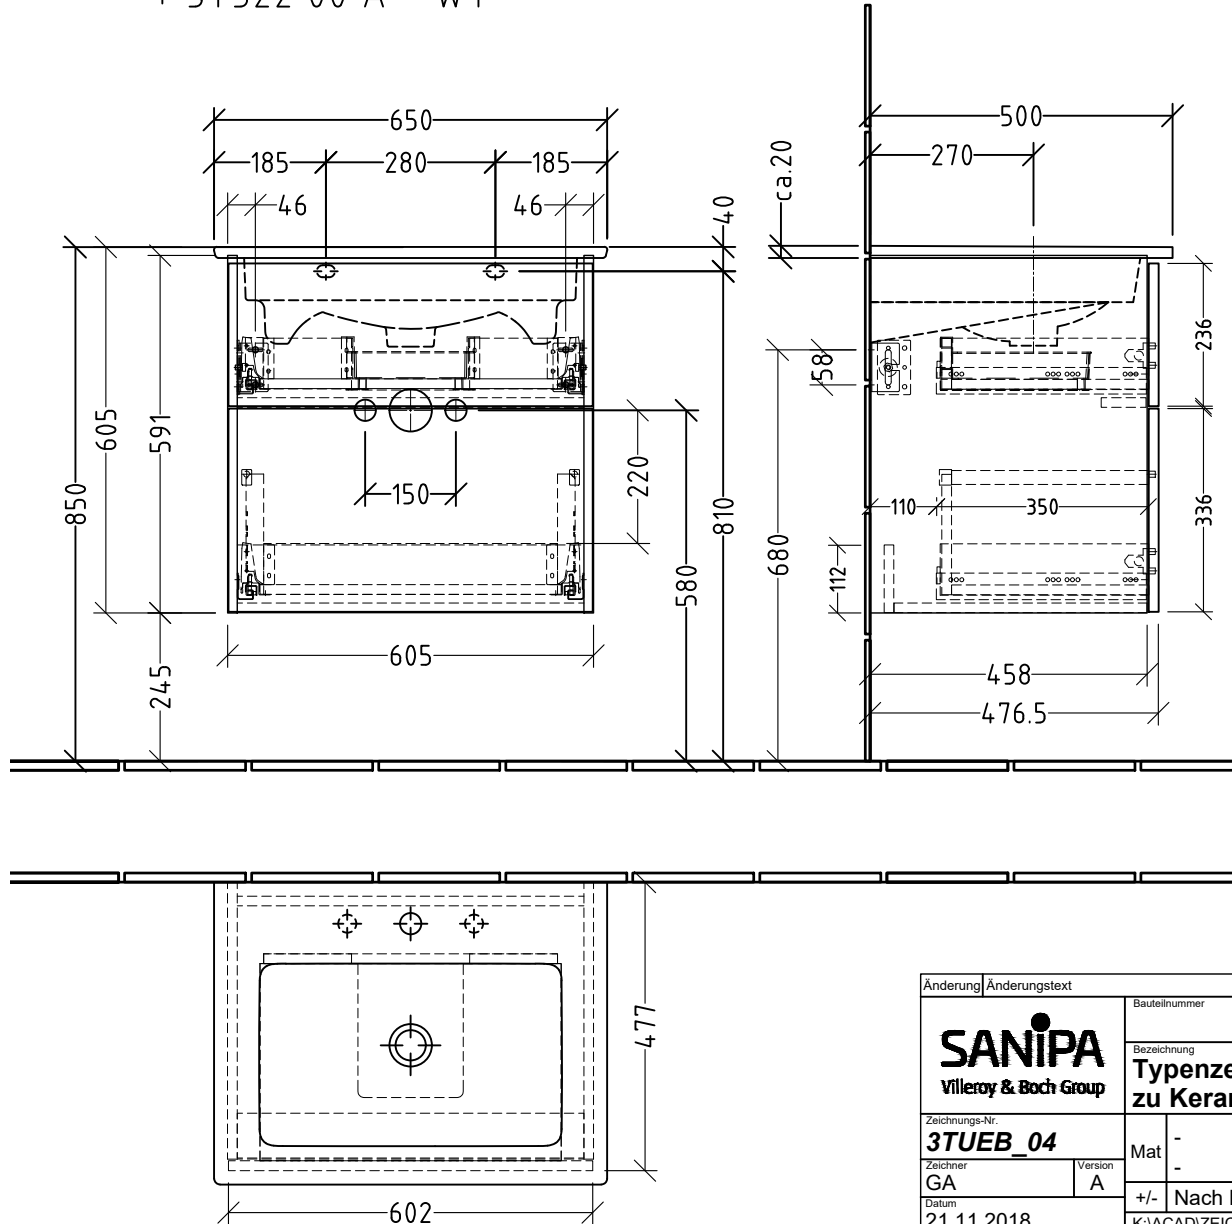

3T322 _____
 + 3T322 00 A - WT

Siphonangaben
 vom Hersteller

Änderung	Änderungstext	Revisor	Datum
 Villeroy & Boch Group		Bauteilnummer SM/SF	
Bezeichnung Typenzeichnung - 3 Way zu Keramik-Waschtisch			
Zeichnungs-Nr. 3TUEB_04		Mat -	
Zeichner GA		Version A	
Datum 21.11.2018		+/- Nach DIN 68100; HT 10	
K:\ACAD\ZEICHNG\System 3way\Übersicht 3T			
Diese Zeichnung ist unser geistiges Eigentum und darf ohne unsere Genehmigung nicht kopiert oder Dritten zugänglich gemacht werden.			