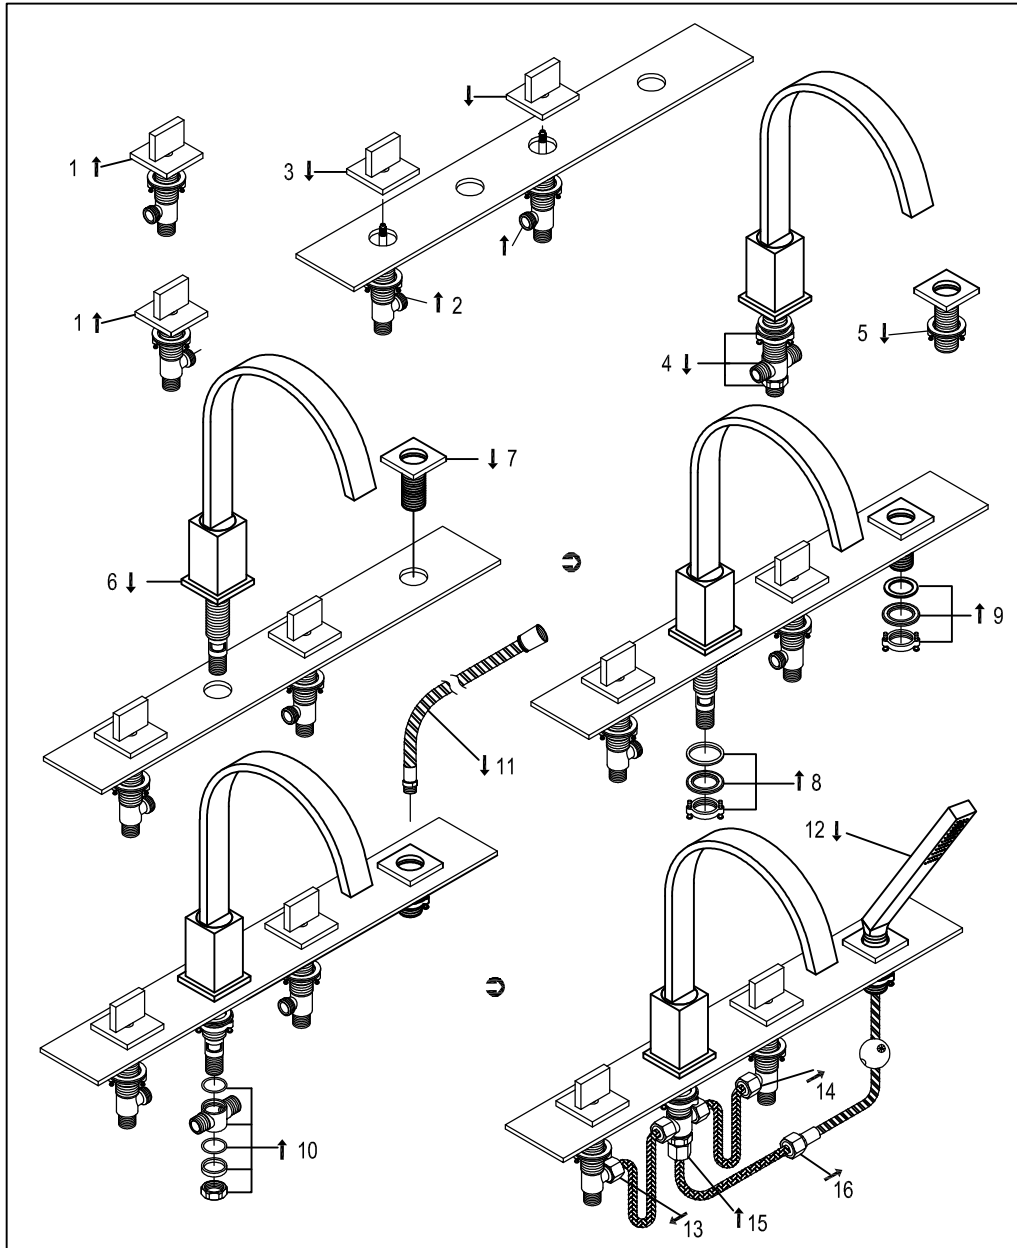

STEINBERG

4-Loch Wanne/Brause-Standarmatur

Art.Nr.135 2402

Installation

Technische Zeichnung

Explosionszeichnung