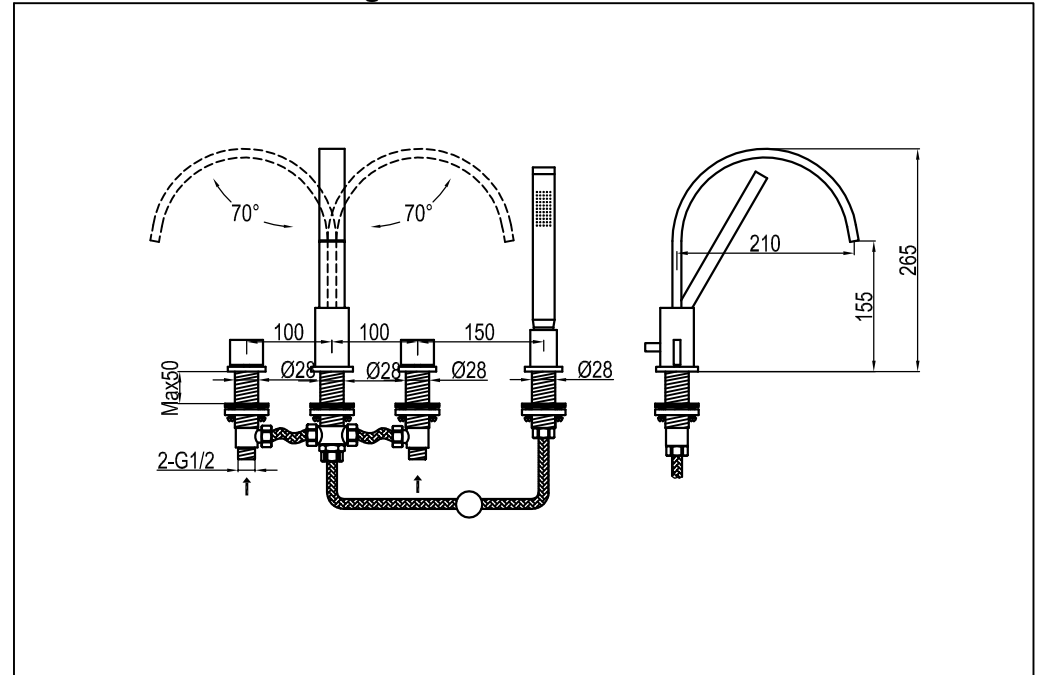

STEINBERG

4-Loch Wanne/Brause-Standarmatur

Art.Nr.135 2402

Installation

Technische Zeichnung

Explosionszeichnung