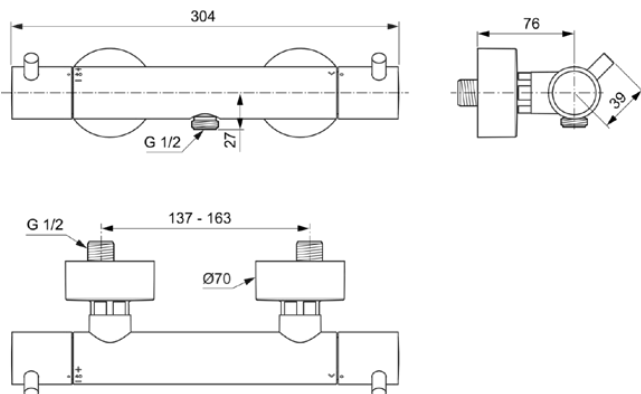

CERATHERM T125

A7587A2

CERATHERM T125 | Brausearmatur AP 304x115x74 mm in brushed gold, 22 l/min (3 bar) | Thermostatfunktion, Wasser- & Energiesparend, Sicherheitssperre, PVD Technologie

Bild & Zeichnung

Allgemeine Informationen

Produktkategorie:	Brausearmaturen
Produktart:	Brausearmatur AP
Marke:	Ideal Standard
Kollektion:	CERATHERM T125
Designer:	Ideal Standard
Colour:	A2 - Brushed Gold
Oberflächenveredelung:	satin
Maximale Höhe (mm):	74
Maximale Breite (mm):	304
Ausladung (mm):	115
Befestigungsart:	S-Anschluss
Nettogewicht (kg):	2.10
EAN Code:	4015413352499

Produktstandards & Zertifikate

Name des ACS-Zertifikates: 19 ACC LY 746_747

Produktspezifikationen

Anzahl der Rosette(n):	2
Anzahl der Griffe:	2
Farbcode:	A2
Farbbeschreibung:	brushed gold
Cool Body Technologie:	Nein
Absperrbare S-Anschlüsse:	Nein
Einstellbar Spülzeit:	Nein
Griffposition:	Seitlich
Material:	Metall
Materialspezifikation:	Messing
Maximaler Durchfluss bei 3 bar (l/min):	22
Maximaler Durchfluss bei 3 bar (l/min) für alle Auslässe:	22
Durchfluss bei 3 bar (l) - Auslauf:	22
Betriebs-Höchstdruck (bar):	10
Betriebs-Mindestdruck (bar):	0.5

CERATHERM T125

A7587A2

CERATHERM T125 | Brausearmatur AP 304x115x74 mm in brushed gold, 22 l/min (3 bar) |
Thermostatfunktion, Wasser- & Energiesparend, Sicherheitssperre, PVD Technologie

Produktspezifikationen