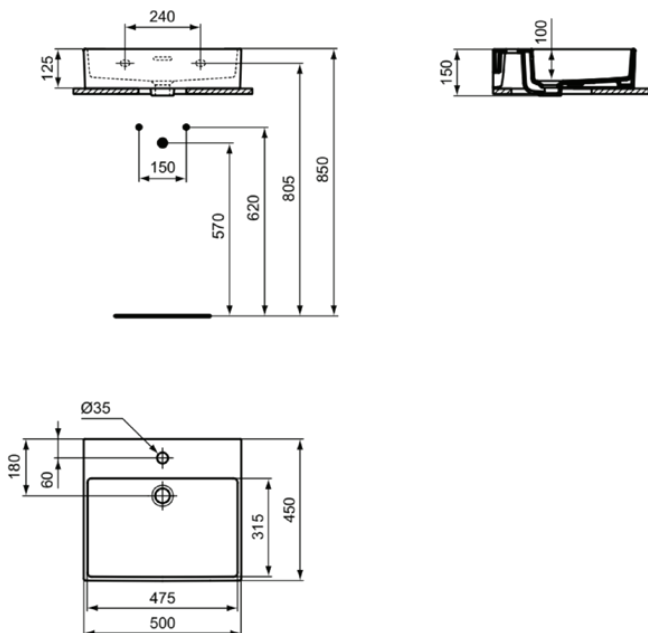

EXTRA

T3726MA

EXTRA | Waschtisch 500x450x150 mm in weiß, 1 Hahnloch, mit Überlauf | Platzsparender Waschtisch, IdealPlus

Bild & Zeichnung

Allgemeine Informationen

Produktkategorie:	Waschtische
Produktart:	Waschtisch
Marke:	Ideal Standard
Kollektion:	EXTRA
Designer:	Palomba Serafini Associati
Colour:	MA - Weiß
Oberflächenveredelung:	glänzend
Maximale Höhe (mm):	150
Maximale Breite (mm):	500
Ausladung (mm):	450
Nettogewicht (kg):	13.10
EAN Code:	8014140469650

Features

Platzsparender Waschtisch

IdealPlus

Produktstandards & Zertifikate

Normen:	EN 14688
Declaration of Performance classification (DoP):	CL25

Produktspezifikationen

Farbcode:	MA
Farbbeschreibung:	weiß
IdealPlus Technologie:	Ja
Barrierefreies Produkt:	Nein
Mit Kettenöse:	Nein
Material:	Keramik
Materialspezifikation:	Feinfeuerton
Anzahl von Hahnöchern je Waschbecken:	1
Anzahl von Waschbecken:	1
Sichtbarer Überlauf:	Ja
PVD Technologie:	Nein
Ablagefläche:	Hinten
Oberflächenveredelung:	glänzend
Position des Hahnlochs:	Mitte
Form des Überlaufs:	Geschlitzt
Mit Rückwand:	Nein
Mit Verschlussstopfen:	Nein
Mit Überlauf:	Ja
Mit Siphon:	Nein
Befestigungsmaterial im Lieferumfang enthalten:	Nein

EXTRA

T3726MA

EXTRA | Waschtisch 500x450x150 mm in weiß, 1 Hahnloch, mit Überlauf | Platzsparender Waschtisch, IdealPlus

Montageart: wandhängend

Empfohlene Ausschittschablone: TT0299734

Ihr Kontakt vor Ort: