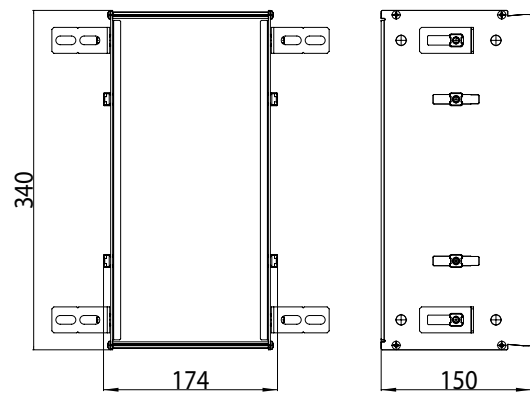

PRODUKTINFORMATION

Einbaurahmen Einbaurahmen

Art.-Nr.9725 000 21

für Asis Module mit 344 mm