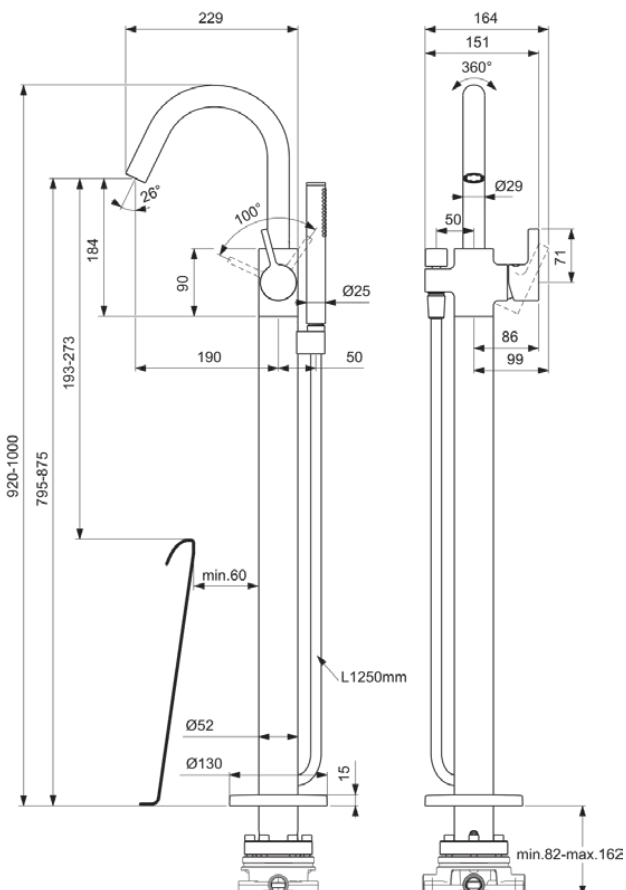

JOY

BD461A5

JOY | Freistehende Wannenarmatur 151x265.5x920 mm, 252.5 mm vertikaler Abstand bis Mitte Auslauf in magnetic grey, Kit 1 required (A6133), 8 l/min (3 bar) | Verdeckter Strahlregler, Click-Technologie, FirmaFlow, PVD Technologie

Bild & Zeichnung

Allgemeine Informationen

Produktkategorie:	Badarmaturen
Produktart:	Freistehende Wannenarmatur
Marke:	Ideal Standard
Kollektion:	JOY
Designer:	Palomba Serafini Associati
Colour:	A5 - Magnetic Grey
Oberflächenveredelung:	satın
Maximale Höhe (mm):	920 - 1000
Maximale Breite (mm):	151
Ausladung (mm):	265.5
Befestigungsart:	Kit 1 benötigt
Empfohlenes Unterputz-Kit:	A6133
Nettogewicht (kg):	7.52
EAN Code:	3800861110927

Name des ACS-Zertifikates: 18 ACC LY 743

Produktspezifikationen

Anzahl der Rosette(n):	1
Anzahl der Griffe:	1
Farbcode:	A5
Farbbeschreibung:	magnetic grey
Cool Body Technologie:	Nein
Absperrbare S-Anschlüsse:	Nein
FirmaFlow Kartusche:	Ja
Einstellbar Spülzeit:	Nein
Griffposition:	Seitlich
Material:	Metall
Materialspezifikation:	Messing
Maximaler Durchfluss bei 3 bar (l/min):	8
Maximaler Durchfluss bei 3 bar (l/min) für alle Auslässe:	8

JOY

BD461A5

JOY | Freistehende Wannenumarmatur 151x265.5x920 mm, 252.5 mm vertikaler Abstand bis Mitte Auslauf in magnetic grey, Kit 1 required (A6133), 8 l/min (3 bar) | Verdeckter Strahlregler, Click-Technologie, FirmaFlow, PVD Technologie