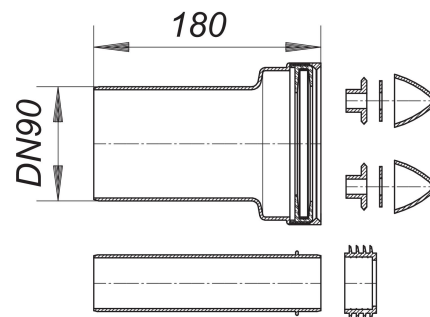

## Wand-WC-Anschluss-Set 786, DN 90

Artikelnummer: 310088

GTIN: 4001636310088

Rabattgruppe: 2

### Beschreibung:

Wand-WC-Anschluss-Set 786, DN 90

Ablaufstutzen 180 mm lang, mit innen liegender, doppelter Lippendichtung

Ausführung:

- Spülrohr
- Kappen weiß
- Montagezubehör

Material:

Polypropylen, hochschlagfest, schwarz