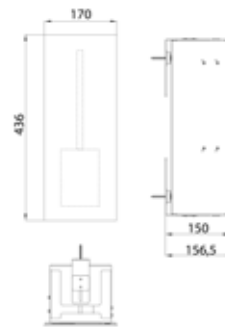

### Toilettenbürstengarnitur-Modul - Unterputzmodell schwarz (hochglanz)

Art.-Nr.9755 275 04

mit integrierter Toilettenbürstengarnitur, Türanschlag links.