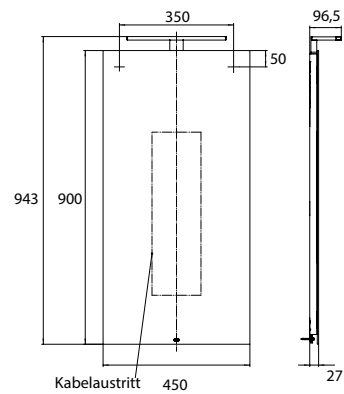

PRODUKTINFORMATION

LED-Lichtspiegel mee, 450 x 900 mm spiegel

Art.-Nr.4496 000 01

ca. 4.000 K, mit Sensor-Schalter (Ein/Aus), IP 44