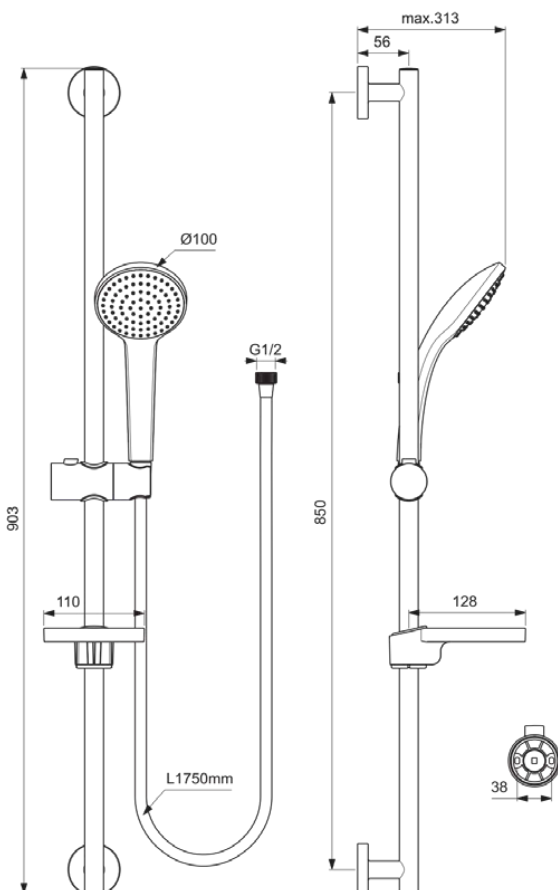

IDEALRAIN

B9414AA

IDEALRAIN | Brausekombination mit Brausestange 903 mm in chrom, 8 l/min (3 bar) | Maximaler Starhl

Bild & Zeichnung

Allgemeine Informationen

Produktkategorie:	Brausekombinationen
Produktart:	Brausekombination mit Brausestange
Marke:	Ideal Standard
Kollektion:	IDEALRAIN
Colour:	AA - Chrom
Oberflächenveredelung:	glänzend
Maximale Höhe (mm):	903
Befestigungsart:	Befestigungsschrauben
Nettogewicht (kg):	1.25
EAN Code:	3800861024071

Funktionen

Maximaler Starhl

Downloads

- [Declaration of Conformity](#)
- [Installation Guide](#)
- [Spare Parts List](#)

Produktstandards & Zertifikate

Name des ACS-Zertifikates: 19 ACC LY 255

Produktspezifikationen

Einstellbare Befestigungspunkte:	Nein
Einstellbarer Sprühmodus:	Nein
Anzahl der Strahlarten:	1
Farbcode:	AA
Farbbeschreibung:	chrom
Verdeckte Befestigung:	Ja
Material:	Metall
Maximaler Durchfluss bei 3 bar (l/min):	8
Maximaler Durchfluss bei 3 bar (l/min) für alle Auslässe:	8
Durchfluss bei 3 bar (l) - Handbrause:	8
PVD Technologie:	Nein
Smartshine:	Ja
Oberflächenschutz:	verchromt
Oberflächenveredelung:	glänzend
Sprühart:	Regen
Mit Handbrause:	Ja
Mit Handbrause-Set:	Nein
Mit Kopfbrause:	Nein
Mit Lotionspender:	Nein

IDEALRAIN

B9414AA

IDEALRAIN | Brausekombination mit Brausestange 903 mm in chrom, 8 l/min (3 bar) |
Maximaler Starhl

Produktspezifikationen

Mit Brauseschlauch:	Ja
Mit Brausekombination:	Ja
Mit Brausehalter:	Ja
Mit Seifenschale:	Ja
Mit Schwammhalter:	Nein
Mit Wandhalterung:	Nein
Mit Wandanschlussbogen:	Nein
Befestigungsmaterial im Lieferumfang enthalten:	Ja
Befestigungsart:	Befestigungsschrauben
Montageart:	wandhängend