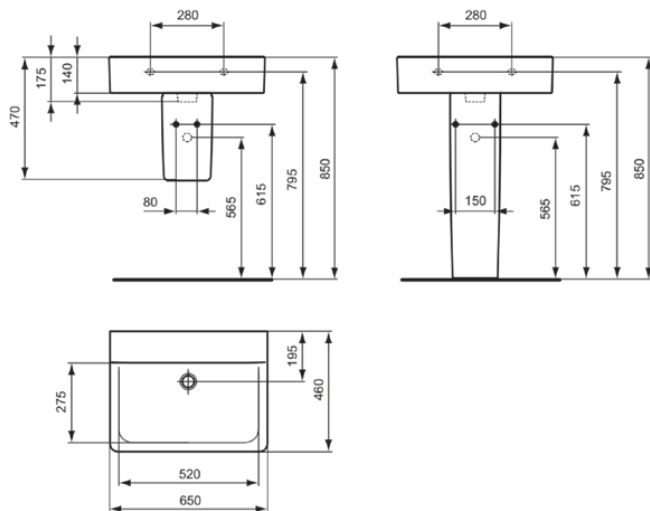

CONNECT

E810501

CONNECT | Waschtisch 650x460x175 mm in weiß glänzend, ohne Hahnloch, ohne Überlauf

Bild & Zeichnung

Allgemeine Informationen

Produktkategorie:	Waschtische
Produktart:	Waschtisch
Marke:	Ideal Standard
Kollektion:	CONNECT
Designer:	Studio Levien
Colour:	01 - Weiß Glänzend
Oberflächenveredelung:	glänzend
Maximale Höhe (mm):	175
Maximale Breite (mm):	650
Ausladung (mm):	460
Nettogewicht (kg):	17.00
EAN Code:	5017830406167

Downloads

- [EPD](#)

Produktstandards & Zertifikate

Normen:	EN 14688
Declaration of Performance classification (DoP):	CL00

Produktspezifikationen

Farbcode:	01
Farbbeschreibung:	weiß glänzend
Barrierefreies Produkt:	Nein
Mit Kettenöse:	Nein
Material:	Keramik
Materialspezifikation:	Feinfeuerton
Anzahl von Hahnlöchern je Waschbecken:	0
Anzahl von Waschbecken:	1
Sichtbarer Überlauf:	Nein
PVD Technologie:	Nein
Ablagefläche:	Hinten
Oberflächenveredelung:	glänzend
Mit Rückwand:	Nein
Mit Verschlussstopfen:	Nein
Mit Überlauf:	Nein
Mit Siphon:	Nein
Befestigungsmaterial im Lieferumfang enthalten:	Nein
Montageart:	wandhängend
Empfohlene Ausschnittschablone:	KK3410000