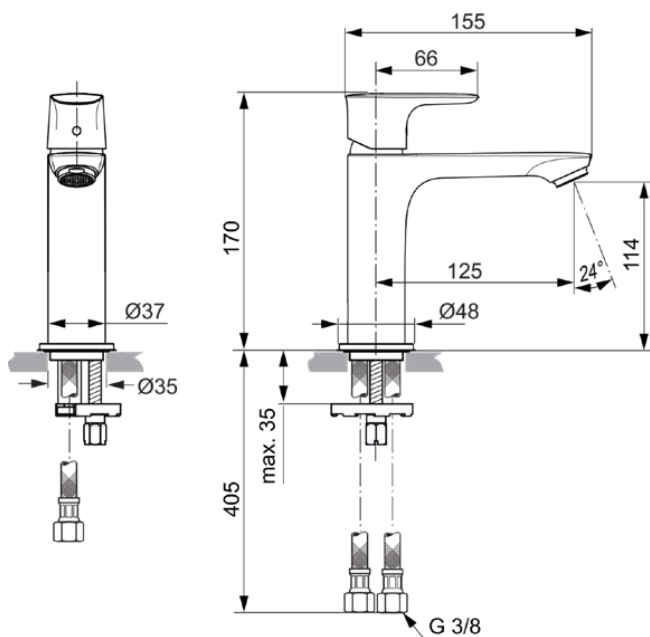

## A7015A5

CONNECT AIR | Waschtischarmatur 48x160.5x170 mm, 125 mm vertikaler Abstand bis Mitte Auslauf in magnetic grey, 5 l/min (3 bar), ohne Ablaufgarnitur | EasyFix, EPD, PVD Technologie

### Allgemeine Informationen

Produktkategorie:	Waschtischarmaturen
Produktart:	Waschtischarmatur
Marke:	Ideal Standard
Kollektion:	CONNECT AIR
Designer:	Ideal Standard
Colour:	A5 - Magnetic Grey
Oberflächenveredelung:	satin
Maximale Höhe (mm):	170
Maximale Breite (mm):	48
Ausladung (mm):	160.5
Befestigungsart:	EasyFix
Nettogewicht (kg):	1.15
EAN Code:	4015413346719