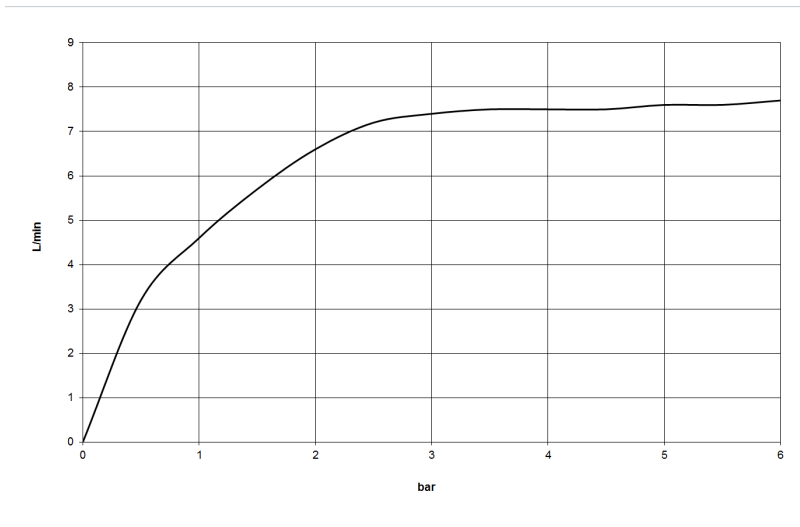

Dusche - Deque

Schlauchbrausegarnitur mit Einzelrosetten - messing gebürstet

Artikelnummer: 27 808 980-28

- Normalstrahl
- mit Antikalk-System
- Brauseabgang 3/8"
- Rosette für Wandanschlussbogen 60 x 60 mm
- Rosette für Brausehalter 60 x 60 mm
- Metallbrauseschlauch 1250 mm mit integriertem Verdrehenschutz
- Wandanschlussbogen 1/2"
- Durchfluss max. 7,6 l/min
- Um die überproportional gestiegenen Materialkosten auszugleichen, sehen wir uns leider gezwungen, ab dem 1. Juni 2020 einen Edelmetallzuschlag in Höhe von zehn Prozent für diesen Artikel zu berechnen.
- Der Zuschlag ist nicht im angezeigten Preis enthalten.
- Eigensicher gegen Rückfließen.
- Passt zu MEM, CL.1, Symetrics, IMO

messing gebürstet

Maßzeichnung

Alle Angaben in mm / inch = mm x 0,0394

Dusche - Deque

Schlauchbrausegarnitur mit Einzelrosetten - messing gebürstet

Artikelnummer: 27 808 980-28

Durchflussdiagramm

Dusche - Deque