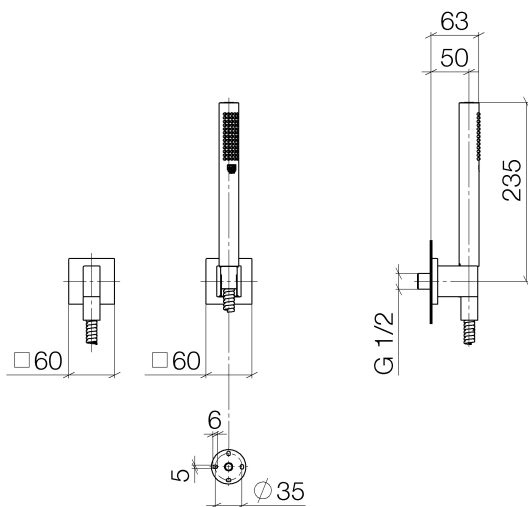

Dusche - Deque

Schlauchbrausegarnitur mit Einzelrosetten - messing gebürstet

Artikelnummer: 27 808 980-28

- Normalstrahl
- mit Antikalk-System
- Brauseabgang 3/8"
- Rosette für Wandanschlussbogen 60 x 60 mm
- Rosette für Brausehalter 60 x 60 mm
- Metallbrauseschlauch 1250 mm mit integriertem Verdrehenschutz
- Wandanschlussbogen 1/2"
- Durchfluss max. 7,6 l/min
- Um die überproportional gestiegenen Materialkosten auszugleichen, sehen wir uns leider gezwungen, ab dem 1. Juni 2020 einen Edelmetallzuschlag in Höhe von zehn Prozent für diesen Artikel zu berechnen.
- Der Zuschlag ist nicht im angezeigten Preis enthalten.
- Eigensicher gegen Rückfließen.
- Passt zu MEM, CL.1, Symetrics, IMO

messing gebürstet

Maßzeichnung

Alle Angaben in mm / inch = mm x 0,0394

Dusche - Deque

Schlauchbrausegarnitur mit Einzelrosetten - messing gebürstet

Artikelnummer: 27 808 980-28

Durchflussdiagramm

Dusche - Deque

Schlauchbrausegarnitur mit Einzelrosetten - messing gebürstet

Artikelnummer: 27 808 980-28

Weitere Oberflächenvarianten

chrom

27 808 980-00

platin matt

27 808 980-06

platin