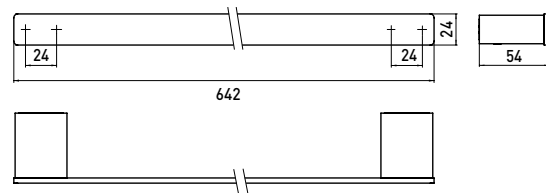

PRODUKTINFORMATION

Badetuchhalter, 600 mm chrom

Art.-Nr.0560 001 60