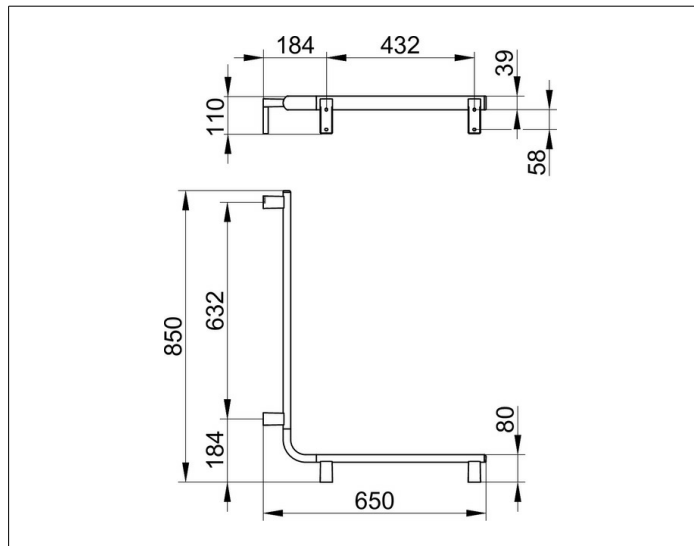

AXESS

35011176801 Dusch- und Wannenhandlauf

PRODUKT

ZEICHNUNG

PRODUKTBESCHREIBUNG

rechts und links verwendbar

OBERFLÄCHE

Aluminium silber-eloxiert/verchromt

ABMESSUNG

600 / 800 mm

AUSSCHREIBUNGSTEXT

KEUCO AXESS - Dusch- und Wannenhandlauf - 350 11 176801

Barrierefreiheit trifft Design

Dusch- und Wannenlauf - gibt Halt und Sicherheit. Hoher Greifkomfort - vorne flach, hinten im Halbkreis geformt. Das Design überzeugt durch seine hohe ergonomische Qualität. Das Produkt wird angeschraubt. Vier verdeckte Befestigungen.

Breite / \varnothing : 650 mm - Höhe: 110 mm - Tiefe: 850 mm

Material: Metall

Oberfläche: Aluminium-silber-eloxiert

Belastbarkeit 115 kg

Im Lieferumfang enthalten 3x Befestigungs-Set Nr 1.

Artikelnummer: 350 11 176801