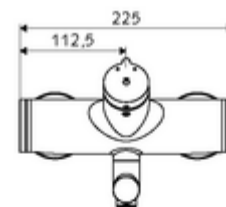

Artikelnummer: 01 659 06 99

Aufputz-Waschtisch-Armatur VITUS VW-SC-M Mischwasser

Manuelle Auslösung mit automatischem Schließvorgang. Einfache Laufzeiteinstellung.

Lieferumfang

- Selbstschluss-Aufputz-Waschtisch-Armatur
  - Selbstschlussknopf SC-M
  - Ventil (mechanisch) zur Durchführung einer thermischen Desinfektion (gemäß DVGW Arbeitsblatt W 551)
  - Selbstschlusskartusche SC II mit Heißwasserbegrenzung
  - 2 Rückflussverhinderer RV (EN 1717: EB)
  - Schwenkbarer Auslauf (arretierbar) mit Strahlregler
- 2 S-Anschlüsse und Rosetten (tiefeneinstellbar)

Technische Daten

- Laufzeit: 2 - 15 s einstellbar (7 s Werkseinstellung)
- Durchfluss: max. 5 l/min druckunabhängig
- Fließdruck: 1,0 - 5,0 bar
- Max. Betriebstemperatur: 70 °C (80 °C für thermische Desinfektion)
- Werkstoff: Auslauf Messing konform TrinkwV; Gehäuse Messing konform TrinkwV
- Oberfläche: chrom
- Ausladung bis Mitte Strahlregler: 270 mm
- Anschluss: 2x DN 15 G 1/2 AG
- Zertifikate: PA-IX 38237/IO, Belgaqua
- Geräuschkategorie: I
- Durchflussklasse: O

Lieferdaten

- Gewicht: 4,82 kg/Stück
- Verpackungseinheit: 1

Empfohlene zugehörige Artikel

S-Anschlussset mit Vorabspernung

ArtikelNr.: 23 775 00 99