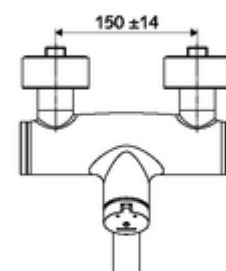

Artikelnummer: 01 659 06 99

Aufputz-Waschtisch-Armatur VITUS VW-SC-M Mischwasser

Manuelle Auslösung mit automatischem Schließvorgang. Einfache Laufzeiteinstellung.

Lieferumfang

- Selbstschluss-Aufputz-Waschtisch-Armatur
  - Selbstschlussknopf SC-M
  - Ventil (mechanisch) zur Durchführung einer thermischen Desinfektion (gemäß DVGW Arbeitsblatt W 551)
  - Selbstschlusskartusche SC II mit Heißwasserbegrenzung
  - 2 Rückflussverhinderer RV (EN 1717: EB)
  - Schwenkbarer Auslauf (arretierbar) mit Strahlregler
- 2 S-Anschlüsse und Rosetten (tiefeneinstellbar)

Technische Daten

- Laufzeit: 2 - 15 s einstellbar (7 s Werkseinstellung)
- Durchfluss: max. 5 l/min druckunabhängig
- Fließdruck: 1,0 - 5,0 bar
- Max. Betriebstemperatur: 70 °C (80 °C für thermische Desinfektion)
- Werkstoff: Auslauf Messing konform TrinkwV; Gehäuse Messing konform TrinkwV
- Oberfläche: chrom
- Ausladung bis Mitte Strahlregler: 270 mm
- Anschluss: 2x DN 15 G 1/2 AG
- Zertifikate: PA-IX 38237/IO, Belgaqua
- Geräuschkategorie: I
- Durchflussklasse: O

Lieferdaten

- Gewicht: 4,82 kg/Stück
- Verpackungseinheit: 1

Empfohlene zugehörige Artikel

S-Anschlussset mit Vorabspernung

ArtikelNr.: 23 775 00 99