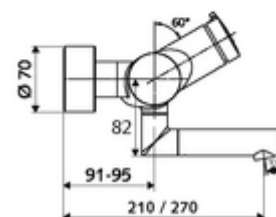

Artikelnummer: 01 659 06 99

Aufputz-Waschtisch-Armatur VITUS VW-SC-M Mischwasser

Manuelle Auslösung mit automatischem Schließvorgang. Einfache Laufzeiteinstellung.

Lieferumfang

- Selbstschluss-Aufputz-Waschtisch-Armatur
  - Selbstschlussknopf SC-M
  - Ventil (mechanisch) zur Durchführung einer thermischen Desinfektion (gemäß DVGW Arbeitsblatt W 551)
  - Selbstschlusskartusche SC II mit Heißwasserbegrenzung
  - 2 Rückflussverhinderer RV (EN 1717: EB)
  - Schwenkbarer Auslauf (arretierbar) mit Strahlregler
- 2 S-Anschlüsse und Rosetten (tiefeneinstellbar)

Technische Daten

- Laufzeit: 2 - 15 s einstellbar (7 s Werkseinstellung)
- Durchfluss: max. 5 l/min druckunabhängig
- Fließdruck: 1,0 - 5,0 bar
- Max. Betriebstemperatur: 70 °C (80 °C für thermische Desinfektion)
- Werkstoff: Auslauf Messing konform TrinkwV; Gehäuse Messing konform TrinkwV
- Oberfläche: chrom
- Ausladung bis Mitte Strahlregler: 270 mm
- Anschluss: 2x DN 15 G 1/2 AG
- Zertifikate: PA-IX 38237/IO, Belgaqua
- Geräuschkategorie: I
- Durchflussklasse: O

Lieferdaten

- Gewicht: 4,82 kg/Stück
- Verpackungseinheit: 1

Empfohlene zugehörige Artikel

S-Anschlussset mit Vorabspernung

ArtikelNr.: 23 775 00 99