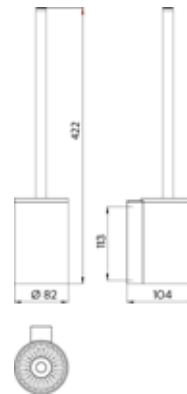

PRODUKTINFORMATION

Toilettenbürstengarnitur schwarz-matt

Art.-Nr.8515 134 00

Wandmodell, Behälter, Stiel und Bürstenkopf schwarz